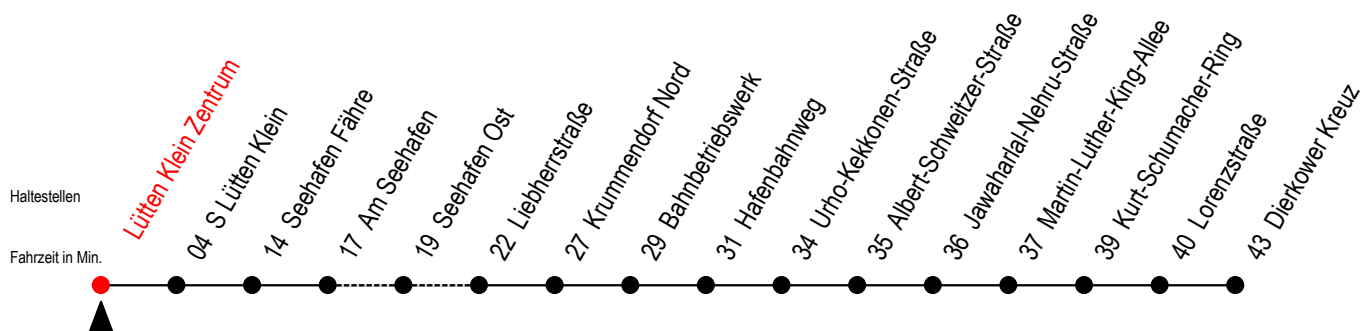

49 Lütten Klein Zentrum

Gültig ab 03.09.2022

Alle Angaben ohne Gewähr

Richtung: Seehafen Fähre - Dierkower Kreuz

Uhr Montag - Freitag

Uhr Samstag

Uhr Sonntag - Feiertag

5	25	5	--	5	--
6	15	6	34	6	--
7	15	7	34	7	34
8	15	8	34	8	34
9	--	9	34	9	34
10	--	10	34	10	34
11	--	11	34	11	34
12	--	12	34	12	34
13	15	13	34	13	34
14	15	14	34	14	34
15	15	15	34	15	34
16	15	16	34	16	34
17	15	17	34	17	34
18	15	18	34	18	34
19	34 ^L	19	34	19	34
20	34 ^L	20	34	20	34 ^L
21	34 ^L	21	34	21	34
22	34 ^L	22	34	22	34
23	14 ^L	23	14	23	14

L = fährt über Liebherrstraße