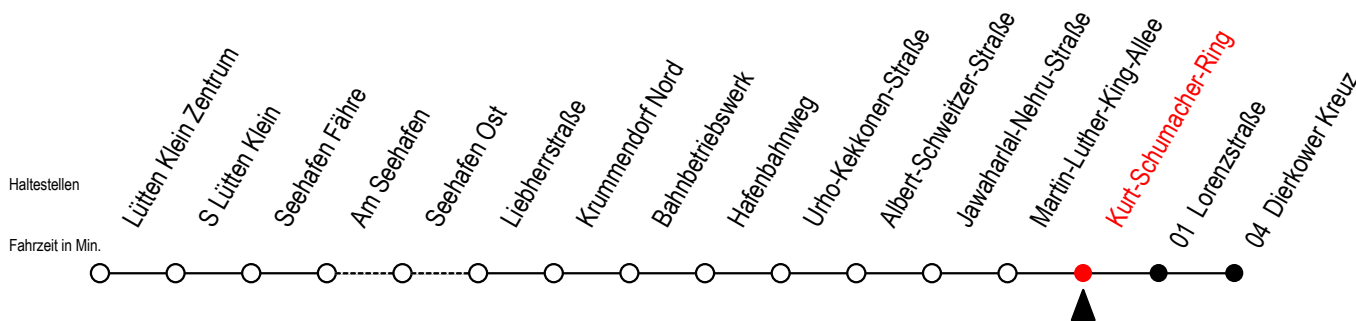

49 Kurt-Schumacher-Ring

Gültig ab 03.09.2022

Alle Angaben ohne Gewähr

Richtung: Dierkower Kreuz

Uhr Montag - Freitag

Uhr Samstag

Uhr Sonntag - Feiertag

4	36	4	--	4	--
5	57	5	--	5	--
6	47	6	03 ^T	6	03 ^T
7	47	7	04	7	--
8	47	8	02	8	02
9	47	9	02	9	02
10	47	10	02	10	02
11	47	11	02	11	02
12	47	12	02	12	02
13	47	13	02	13	02
14	47	14	02	14	02
15	47	15	02	15	02
16	47	16	02	16	02
17	47	17	02	17	02
18	47	18	02	18	02
19	--	19	02	19	02
20	08 37 ^T	20	04 37 ^T	20	04 37 ^T
21	08 37 ^T	21	04 37 ^T	21	08 37 ^T
22	08 37 ^T	22	04 37 ^T	22	04 37 ^T
23	08 48	23	04 42	23	04 42

T = fährt als Abruf-Linien-Taxi - Abruf-Linien-Taxi bitte bis spätestens 30 Min. vor der Abfahrt unter RSAG Tel. Nr. 0381 / 802 1900 bestellen