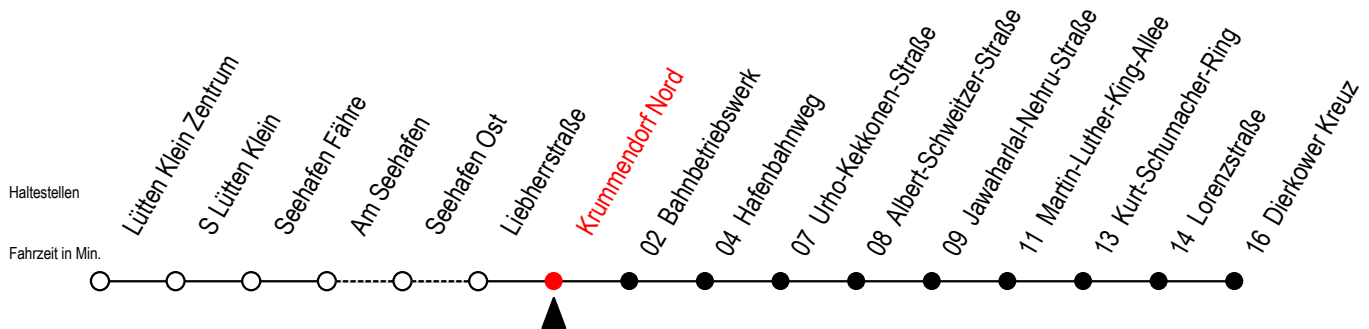

# 49 Krummendorf Nord

Gültig ab 03.09.2022

Alle Angaben ohne Gewähr

Richtung: Dierkower Kreuz

## Uhr Montag - Freitag

T = fährt als Abruf-Linien-Taxi - Abruf-Linien-Taxi bitte bis spätestens 30 Min. vor der Abfahrt unter RSAG Tel. Nr. 0381 / 802 1900 bestellen