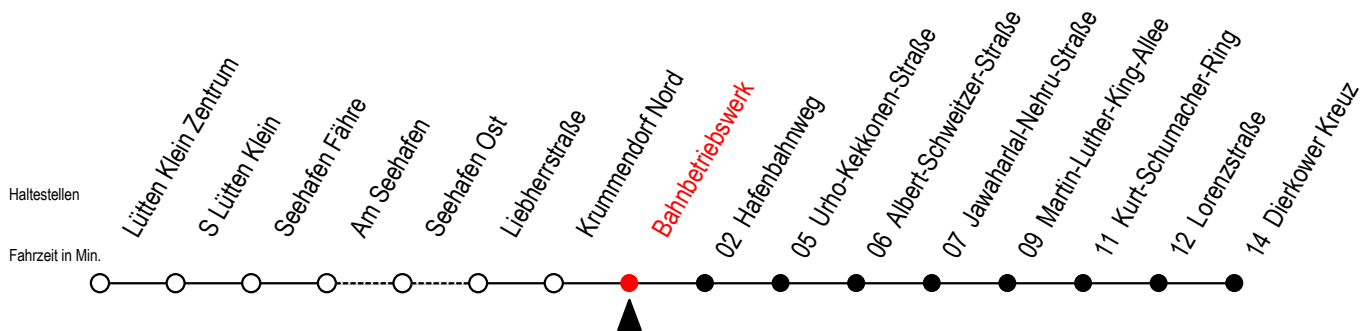

49 Bahnbetriebswerk

Gültig ab 03.09.2022

Alle Angaben ohne Gewähr

Richtung: Dierkower Kreuz

Uhr Montag - Freitag

Uhr Samstag

Uhr Sonntag - Feiertag

4	27	4	--	4	--
5	46	5	57 ^T	5	57 ^T
6	36	6	54	6	--
7	36	7	52	7	52
8	36	8	52	8	52
9	36	9	52	9	52
10	36	10	52	10	52
11	36	11	52	11	52
12	36	12	52	12	52
13	36	13	52	13	52
14	36	14	52	14	52
15	36	15	52	15	52
16	36	16	52	16	52
17	36	17	52	17	52
18	36	18	52	18	52
19	58	19	54	19	54
20	31 ^T 58	20	31 ^T 54	20	31 ^T 58
21	31 ^T 58	21	31 ^T 54	21	31 ^T 54
22	31 ^T 58	22	31 ^T 54	22	31 ^T 54
23	38	23	32	23	32

T = fährt als Abruf-Linien-Taxi - Abruf-Linien-Taxi bitte bis spätestens 30 Min. vor der Abfahrt unter RSAG Tel. Nr. 0381 / 802 1900 bestellen