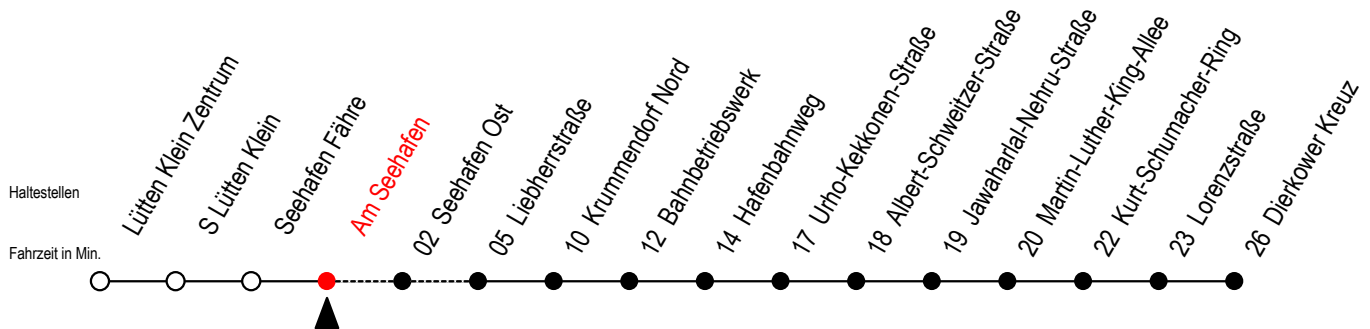

# 49 Am Seehafen

Gültig ab 03.09.2022

Alle Angaben ohne Gewähr

Richtung: Dierkower Kreuz

## Uhr Montag - Freitag

L = fährt über Liebherrstraße

T = fährt als Abruf-Linien-Taxi - Abruf-Linien-Taxi bitte bis spätestens 30 Min. vor der Abfahrt unter RSAG Tel. Nr. 0381 / 802 1900 bestellen