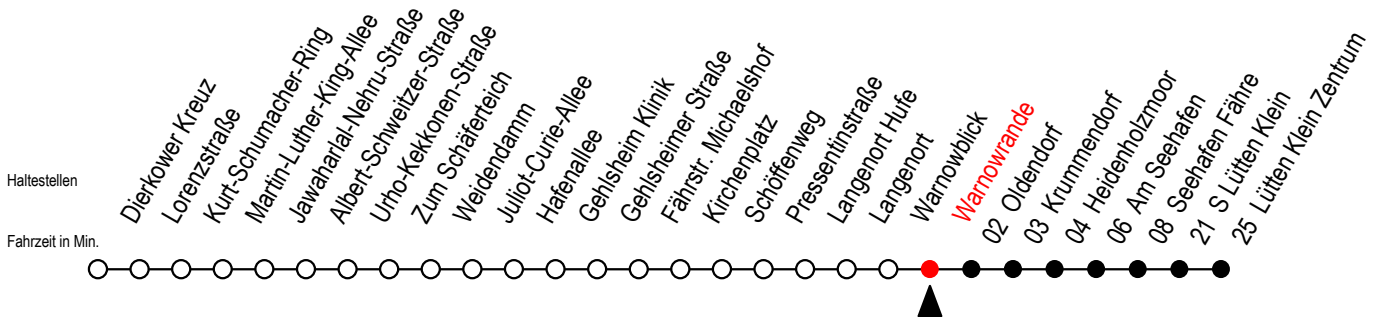

45 Warnowrande

Gültig ab 15.08.2022

Alle Angaben ohne Gewähr

Richtung: Seehafen Fähre - Lütten Klein Zentrum

Uhr Montag - Freitag

Uhr Samstag

Uhr Sonntag - Feiertag

5	03 51	5	--	5	--
6	21 ^F 51	6	37 ^F	6	--
7	21 ^F 51	7	34 ^F	7	--
8	51 ^H	8	34 ^F	8	35 ^F
9	51 ^H	9	34 ^F	9	35 ^F
10	51 ^H	10	33 ^F	10	35 ^F
11	51 ^H	11	33 ^F	11	35 ^F
12	51	12	33 ^F	12	35 ^F
13	51	13	33 ^F	13	35 ^F
14	21 ^F 51	14	33 ^F	14	35 ^F
15	21 ^F 51	15	33 ^F	15	35 ^F
16	21 ^F 51	16	33 ^F	16	35 ^F
17	51	17	33 ^F	17	35 ^F
18	51	18	33 ^F	18	35 ^F
19	30 ^F 50 ^F	19	30 ^F 50 ^F	19	30 ^F 50 ^F
20	12 ^F 42 ^F	20	12 ^F 42 ^F	20	12 ^F 42 ^F
21	12 ^F 42 ^F	21	12 ^F 42 ^F	21	12 ^F 42 ^F
22	12 ^F 42 ^F	22	12 ^F 42 ^F	22	12 ^F 42 ^F
23	12 ^F 42 ^F	23	12 ^F 42 ^F	23	12 ^F 42 ^F

F = fährt bis Seehafen Fähre

H = fährt bis S Lütten Klein