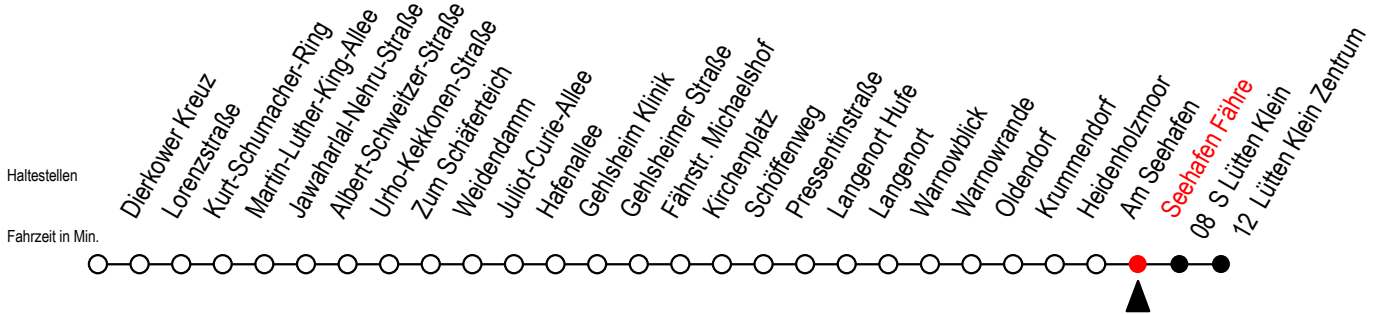

45 Seehafen Fähre

Gültig ab 15.08.2022

Alle Angaben ohne Gewähr

Richtung: Lütten Klein Zentrum

Uhr Montag - Freitag

5	16
6	01
7	01
8	01
9	01 ^H
10	01 ^H
11	01 ^H
12	01 ^H
13	01
14	01
15	01
16	01
17	01
18	01
19	01

H = fährt bis S Lütten Klein