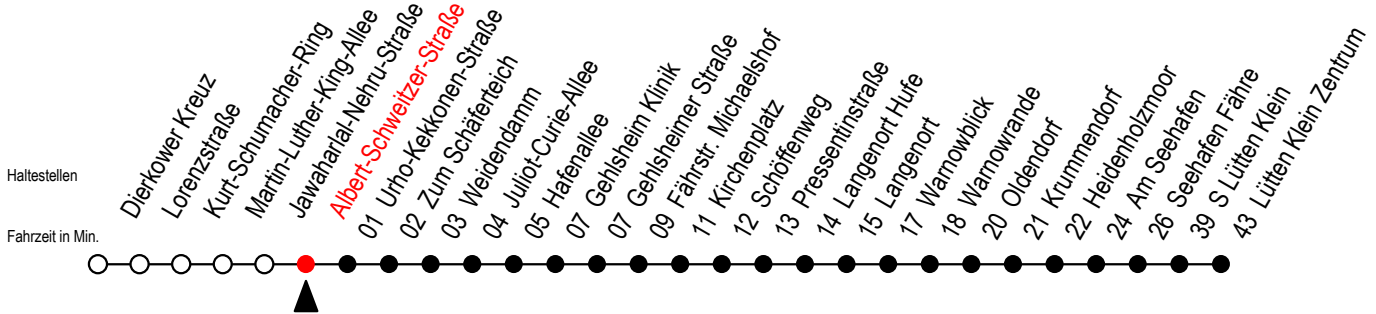

# 45 Albert-Schweitzer-Straße

Gültig ab 15.08.2022

Alle Angaben ohne Gewähr

Richtung: Weidendamm - Warnowblick- Seehafen Fähre - Lütten Klein Zentrum

geänderte Linienführung zwischen Dierkower Kreuz und Hafenallee

W = fährt bis Warnowblick  
H = fährt bis S Lütten Klein

F = fährt bis Seehafen Fähre  
X = fährt bis Weidendamm