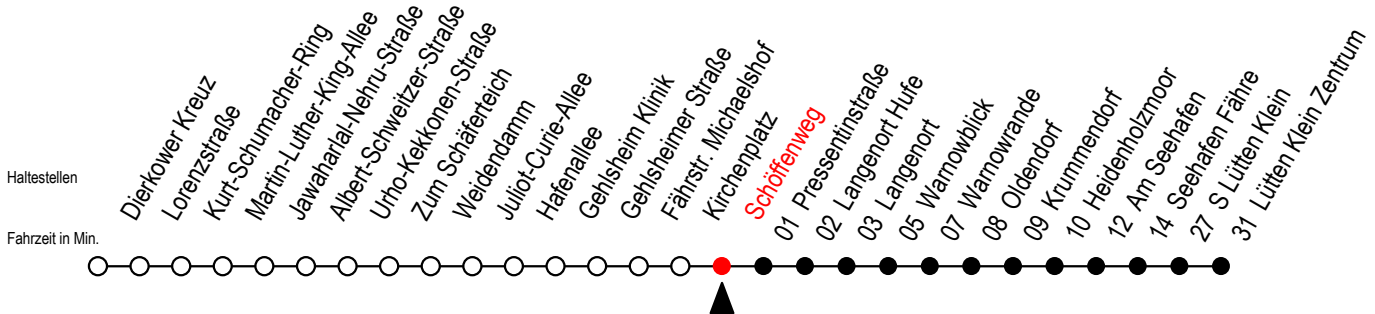

45 Schöffengeweg

Gültig ab 15.08.2022

Alle Angaben ohne Gewähr

Richtung: Warnowblick- Seehafen Fähre - Lütten Klein Zentrum

Uhr Montag - Freitag		Uhr Samstag		Uhr Sonntag - Feiertag	
4	36 ^W 57	4	01 ^W 31 ^W	4	01 ^W 31 ^W
5	06 ^W 36 ^W 45	5	01 ^W 31 ^W 46 ^{WT}	5	01 ^W 31 ^W 46 ^{WT}
6	05 ^W 15 ^F 25 ^W 35 ^W 45 55 ^W	6	01 ^W 31 ^F	6	01 ^W 31 ^W
7	05 ^W 15 ^F 25 ^W 35 ^W 45 55 ^W	7	07 ^W 27 ^F 57 ^W	7	01 ^W 31 ^W
8	05 ^W 25 ^W 45 ^H	8	27 ^F 57 ^W	8	01 ^W 29 ^F 59 ^W
9	05 ^W 25 ^W 45 ^H	9	27 ^F 57 ^W	9	29 ^F 59 ^W
10	05 ^W 25 ^W 45 ^H	10	27 ^F 57 ^W	10	29 ^F 59 ^W
11	05 ^W 25 ^W 45 ^H	11	27 ^F 57 ^W	11	29 ^F 59 ^W
12	05 ^W 25 ^W 45	12	27 ^F 57 ^W	12	29 ^F 59 ^W
13	05 ^W 15 ^W 25 ^W 35 ^W 45 55 ^W	13	27 ^F 57 ^W	13	29 ^F 59 ^W
14	05 ^W 15 ^F 25 ^W 35 ^W 45 55 ^W	14	27 ^F 57 ^W	14	29 ^F 59 ^W
15	05 ^W 15 ^F 25 ^W 35 ^W 45 55 ^W	15	27 ^F 57 ^W	15	29 ^F 59 ^W
16	05 ^W 15 ^F 25 ^W 35 ^W 45 55 ^W	16	27 ^F 57 ^W	16	29 ^F 59 ^W
17	05 ^W 25 ^W 45	17	27 ^F 57 ^W	17	29 ^F 59 ^W
18	05 ^W 25 ^W 45	18	27 ^F 57 ^W	18	29 ^F 59 ^W
19	05 ^W 24 ^F 44 ^F	19	24 ^F 44 ^F	19	24 ^F 44 ^F
20	06 ^F 36 ^F	20	06 ^F 36 ^F	20	06 ^F 36 ^F
21	06 ^F 36 ^F	21	06 ^F 36 ^F	21	06 ^F 36 ^F
22	06 ^F 36 ^F	22	06 ^F 36 ^F	22	06 ^F 36 ^F
23	06 ^F 36 ^F	23	06 ^F 36 ^F	23	06 ^F 36 ^F
0	06 ^W	0	06 ^W	0	06 ^W

W = fährt bis Warnowblick
H = fährt bis S Lütten Klein

F = fährt bis Seehafen Fähre
T = fährt als Abruf - Linien - Taxi (ALT)
ALT bitte bis 30 Min. vor der Abfahrt
unter 0381 / 802 1900 bestellen