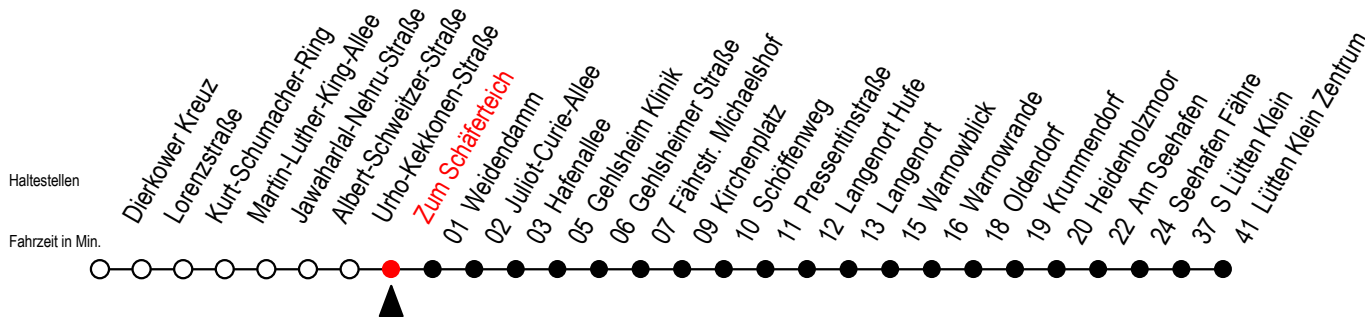

45 Zum Schäfersteich

Gültig ab 15.08.2022

Alle Angaben ohne Gewähr

Richtung: Weidendamm - Warnowblick- Seehafen Fähre - Lütten Klein Zentrum

geänderte Linienführung zwischen Dierkower Kreuz und Hafenallee

Uhr Montag - Freitag		Uhr Samstag		Uhr Sonntag - Feiertag	
4	26 ^W 47 56 ^W	4	--	4	--
5	26 ^W 35 55 ^W	5	--	5	--
6	05 ^F 15 ^W 25 ^W 35 45 ^W 55 ^W	6	57 ^W	6	--
7	05 ^F 15 ^W 25 ^W 35 45 ^W 55 ^W	7	17 ^F 47 ^W	7	--
8	15 ^W 35 ^H 55 ^W	8	17 ^F 47 ^W	8	19 ^F 49 ^W
9	15 ^W 35 ^H 55 ^W	9	17 ^F 47 ^W	9	19 ^F 49 ^W
10	15 ^W 35 ^H 55 ^W	10	17 ^F 47 ^W	10	19 ^F 49 ^W
11	15 ^W 35 ^H 55 ^W	11	17 ^F 47 ^W	11	19 ^F 49 ^W
12	15 ^W 35 55 ^W	12	17 ^F 47 ^W	12	19 ^F 49 ^W
13	05 ^W 15 ^W 25 ^W 35 45 ^W 55 ^W	13	17 ^F 47 ^W	13	19 ^F 49 ^W
14	05 ^F 15 ^W 25 ^W 35 45 ^W 55 ^W	14	17 ^F 47 ^W	14	19 ^F 49 ^W
15	05 ^F 15 ^W 25 ^W 35 45 ^W 55 ^W	15	17 ^F 47 ^W	15	19 ^F 49 ^W
16	05 ^F 15 ^W 25 ^W 35 45 ^W 55 ^W	16	17 ^F 47 ^W	16	19 ^F 49 ^W
17	15 ^W 35 55 ^W	17	17 ^F 47 ^W	17	19 ^F 49 ^W
18	15 ^W 35 55 ^W	18	17 ^F 47 ^W	18	19 ^F 49 ^W
19	14 ^F 34 ^F 56 ^F	19	14 ^F 34 ^F 56 ^F	19	14 ^F 34 ^F 56 ^F
20	14 ^X 26 ^F 56 ^F	20	14 ^X 26 ^F 56 ^F	20	14 ^X 26 ^F 56 ^F
21	14 ^X 26 ^F 56 ^F	21	14 ^X 26 ^F 56 ^F	21	14 ^X 26 ^F 56 ^F
22	14 ^X 26 ^F 56 ^F	22	14 ^X 26 ^F 56 ^F	22	14 ^X 26 ^F 56 ^F
23	14 ^X 26 ^F 56 ^W	23	14 ^X 26 ^F 56 ^W	23	14 ^X 26 ^F 56 ^W

W = fährt bis Warnowblick
H = fährt bis S Lütten Klein

F = fährt bis Seehafen Fähre
X = fährt bis Weidendamm