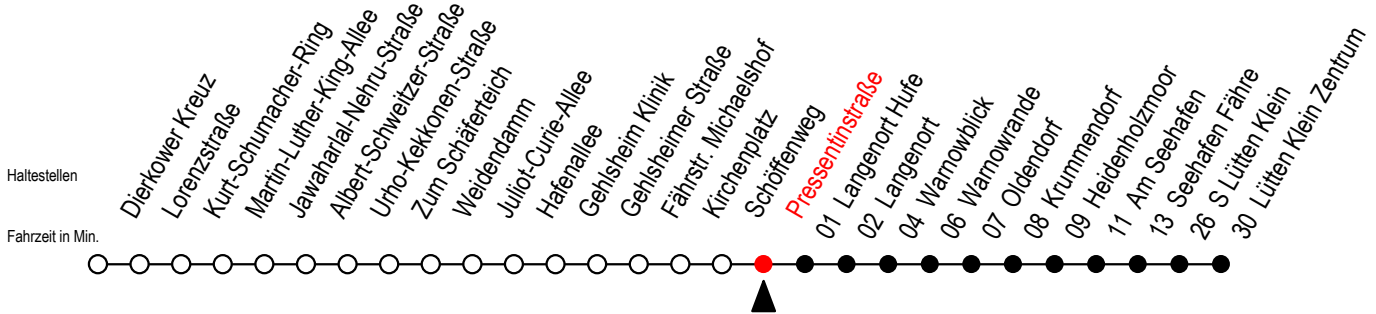

45 Pressentinstraße

Gültig ab 15.08.2022

Alle Angaben ohne Gewähr

Richtung: Warnowblick- Seehafen Fähre - Lütten Klein Zentrum

Uhr Montag - Freitag		Uhr Samstag		Uhr Sonntag - Feiertag	
4	37 ^W 58	4	02 ^W 32 ^W	4	02 ^W 32 ^W
5	07 ^W 37 ^W 46	5	02 ^W 32 ^W 47 ^{WT}	5	02 ^W 32 ^W 47 ^{WT}
6	06 ^W 16 ^F 26 ^W 36 ^W 46 56 ^W	6	02 ^W 32 ^F	6	02 ^W 32 ^W
7	06 ^W 16 ^F 26 ^W 36 ^W 46 56 ^W	7	08 ^W 28 ^F 58 ^W	7	02 ^W 32 ^W
8	06 ^W 26 ^W 46 ^H	8	28 ^F 58 ^W	8	02 ^W 30 ^F
9	06 ^W 26 ^W 46 ^H	9	28 ^F 58 ^W	9	00 ^W 30 ^F
10	06 ^W 26 ^W 46 ^H	10	28 ^F 58 ^W	10	00 ^W 30 ^F
11	06 ^W 26 ^W 46 ^H	11	28 ^F 58 ^W	11	00 ^W 30 ^F
12	06 ^W 26 ^W 46	12	28 ^F 58 ^W	12	00 ^W 30 ^F
13	06 ^W 16 ^W 26 ^W 36 ^W 46 56 ^W	13	28 ^F 58 ^W	13	00 ^W 30 ^F
14	06 ^W 16 ^F 26 ^W 36 ^W 46 56 ^W	14	28 ^F 58 ^W	14	00 ^W 30 ^F
15	06 ^W 16 ^F 26 ^W 36 ^W 46 56 ^W	15	28 ^F 58 ^W	15	00 ^W 30 ^F
16	06 ^W 16 ^F 26 ^W 36 ^W 46 56 ^W	16	28 ^F 58 ^W	16	00 ^W 30 ^F
17	06 ^W 26 ^W 46	17	28 ^F 58 ^W	17	00 ^W 30 ^F
18	06 ^W 26 ^W 46	18	28 ^F 58 ^W	18	00 ^W 30 ^F
19	06 ^W 25 ^F 45 ^F	19	25 ^F 45 ^F	19	00 ^W 25 ^F 45 ^F
20	07 ^F 37 ^F	20	07 ^F 37 ^F	20	07 ^F 37 ^F
21	07 ^F 37 ^F	21	07 ^F 37 ^F	21	07 ^F 37 ^F
22	07 ^F 37 ^F	22	07 ^F 37 ^F	22	07 ^F 37 ^F
23	07 ^F 37 ^F	23	07 ^F 37 ^F	23	07 ^F 37 ^F
0	07 ^W	0	07 ^W	0	07 ^W

W = fährt bis Warnowblick
H = fährt bis S Lütten Klein

F = fährt bis Seehafen Fähre
T = fährt als Abruf - Linien - Taxi (ALT)
ALT bitte bis 30 Min. vor der Abfahrt
unter 0381 / 802 1900 bestellen