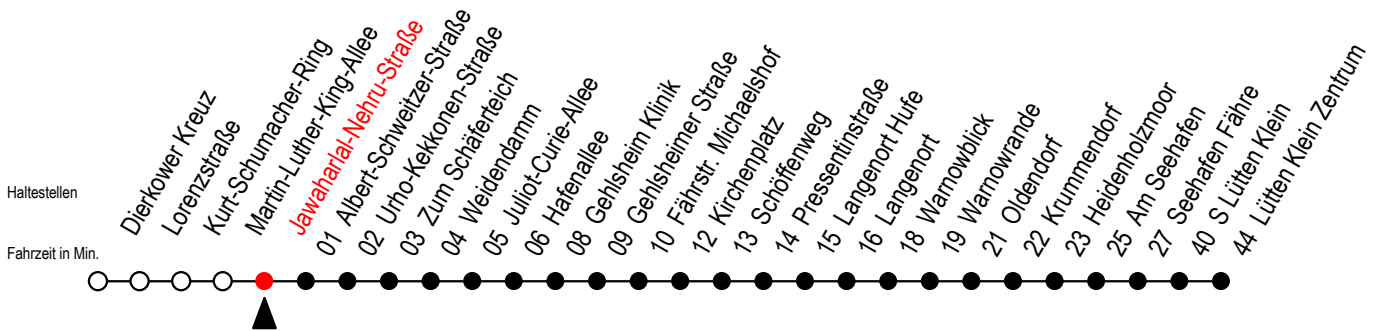

45 Jawaharlal-Nehru-Straße

Gültig ab 15.08.2022

Alle Angaben ohne Gewähr

Richtung: Weidendamm - Warnowblick- Seehafen Fähre - Lütten Klein Zentrum

geänderte Linienführung zwischen Dierkower Kreuz und Hafenallee

Uhr Montag - Freitag		Uhr Samstag		Uhr Sonntag - Feiertag	
4	23 ^W 44 53 ^W	4	--	4	--
5	23 ^W 32 52 ^W	5	--	5	--
6	02 ^F 12 ^W 22 ^W 32 42 ^W 52 ^W	6	54 ^W	6	--
7	02 ^F 12 ^W 22 ^W 32 42 ^W 52 ^W	7	14 ^F 44 ^W	7	--
8	12 ^W 32 ^H 52 ^W	8	14 ^F 44 ^W	8	16 ^F 46 ^W
9	12 ^W 32 ^H 52 ^W	9	14 ^F 44 ^W	9	16 ^F 46 ^W
10	12 ^W 32 ^H 52 ^W	10	14 ^F 44 ^W	10	16 ^F 46 ^W
11	12 ^W 32 ^H 52 ^W	11	14 ^F 44 ^W	11	16 ^F 46 ^W
12	12 ^W 32 52 ^W	12	14 ^F 44 ^W	12	16 ^F 46 ^W
13	02 ^W 12 ^W 22 ^W 32 42 ^W 52 ^W	13	14 ^F 44 ^W	13	16 ^F 46 ^W
14	02 ^F 12 ^W 22 ^W 32 42 ^W 52 ^W	14	14 ^F 44 ^W	14	16 ^F 46 ^W
15	02 ^F 12 ^W 22 ^W 32 42 ^W 52 ^W	15	14 ^F 44 ^W	15	16 ^F 46 ^W
16	02 ^F 12 ^W 22 ^W 32 42 ^W 52 ^W	16	14 ^F 44 ^W	16	16 ^F 46 ^W
17	12 ^W 32 52 ^W	17	14 ^F 44 ^W	17	16 ^F 46 ^W
18	12 ^W 32 52 ^W	18	14 ^F 44 ^W	18	16 ^F 46 ^W
19	11 ^F 31 ^F 53 ^F	19	11 ^F 31 ^F 53 ^F	19	11 ^F 31 ^F 53 ^F
20	11 ^X 23 ^F 53 ^F	20	11 ^X 23 ^F 53 ^F	20	11 ^X 23 ^F 53 ^F
21	11 ^X 23 ^F 53 ^F	21	11 ^X 23 ^F 53 ^F	21	11 ^X 23 ^F 53 ^F
22	11 ^X 23 ^F 53 ^F	22	11 ^X 23 ^F 53 ^F	22	11 ^X 23 ^F 53 ^F
23	11 ^X 23 ^F 53 ^W	23	11 ^X 23 ^F 53 ^W	23	11 ^X 23 ^F 53 ^W

W = fährt bis Warnowblick
H = fährt bis S Lütten Klein

F = fährt bis Seehafen Fähre
X = fährt bis Weidendamm