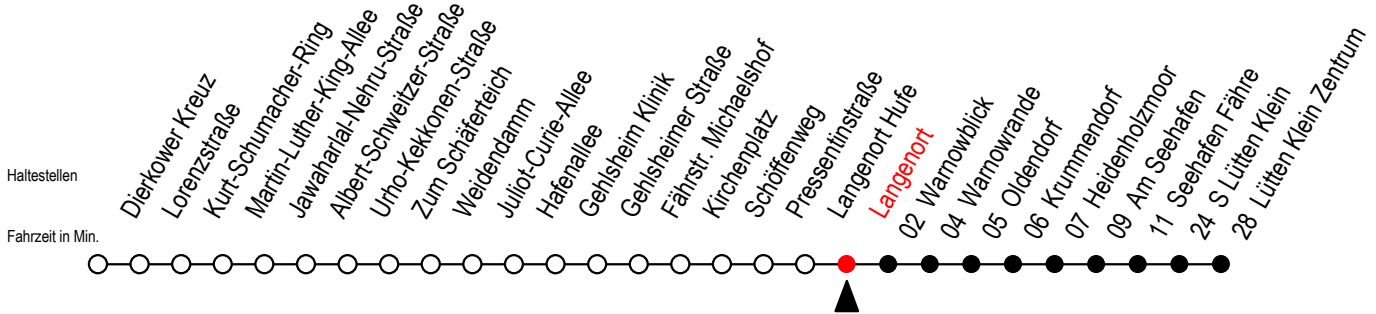

45 Langenort

Gültig ab 15.08.2022

Alle Angaben ohne Gewähr

Richtung: Warnowblick- Seehafen Fähre - Lütten Klein Zentrum

Uhr Montag - Freitag		Uhr Samstag		Uhr Sonntag - Feiertag	
4	39 ^W	4	04 ^W 34 ^W	4	04 ^W 34 ^W
5	00 09 ^W 39 ^W 48	5	04 ^W 34 ^W 49 ^{WT}	5	04 ^W 34 ^W 49 ^{WT}
6	08 ^W 18 ^F 28 ^W 38 ^W 48 58 ^W	6	04 ^W 34 ^F	6	04 ^W 34 ^W
7	08 ^W 18 ^F 28 ^W 38 ^W 48 58 ^W	7	10 ^W 30 ^F	7	04 ^W 34 ^W
8	08 ^W 28 ^W 48 ^H	8	00 ^W 30 ^F	8	04 ^W 32 ^F
9	08 ^W 28 ^W 48 ^H	9	00 ^W 30 ^F	9	02 ^W 32 ^F
10	08 ^W 28 ^W 48 ^H	10	00 ^W 30 ^F	10	02 ^W 32 ^F
11	08 ^W 28 ^W 48 ^H	11	00 ^W 30 ^F	11	02 ^W 32 ^F
12	08 ^W 28 ^W 48	12	00 ^W 30 ^F	12	02 ^W 32 ^F
13	08 ^W 18 ^W 28 ^W 38 ^W 48 58 ^W	13	00 ^W 30 ^F	13	02 ^W 32 ^F
14	08 ^W 18 ^F 28 ^W 38 ^W 48 58 ^W	14	00 ^W 30 ^F	14	02 ^W 32 ^F
15	08 ^W 18 ^F 28 ^W 38 ^W 48 58 ^W	15	00 ^W 30 ^F	15	02 ^W 32 ^F
16	08 ^W 18 ^F 28 ^W 38 ^W 48 58 ^W	16	00 ^W 30 ^F	16	02 ^W 32 ^F
17	08 ^W 28 ^W 48	17	00 ^W 30 ^F	17	02 ^W 32 ^F
18	08 ^W 28 ^W 48	18	00 ^W 30 ^F	18	02 ^W 32 ^F
19	08 ^W 27 ^F 47 ^F	19	00 ^W 27 ^F 47 ^F	19	02 ^W 27 ^F 47 ^F
20	09 ^F 39 ^F	20	09 ^F 39 ^F	20	09 ^F 39 ^F
21	09 ^F 39 ^F	21	09 ^F 39 ^F	21	09 ^F 39 ^F
22	09 ^F 39 ^F	22	09 ^F 39 ^F	22	09 ^F 39 ^F
23	09 ^F 39 ^F	23	09 ^F 39 ^F	23	09 ^F 39 ^F
0	09 ^W	0	09 ^W	0	09 ^W

W = fährt bis Warnowblick
 H = fährt bis S Lütten Klein

F = fährt bis Seehafen Fähre
 T = fährt als Abruf - Linien - Taxi (ALT)
 ALT bitte bis 30 Min. vor der Abfahrt
 unter 0381 / 802 1900 bestellen