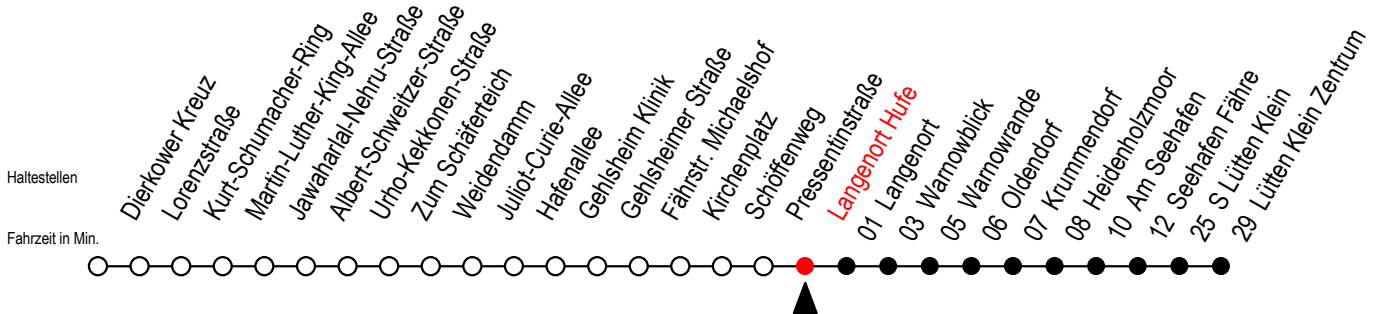

45 Langenort Hufe

Gültig ab 15.08.2022

Alle Angaben ohne Gewähr

Richtung: Warnowblick- Seehafen Fähre - Lütten Klein Zentrum

Uhr Montag - Freitag		Uhr Samstag		Uhr Sonntag - Feiertag	
4	38 ^W 59	4	03 ^W 33 ^W	4	03 ^W 33 ^W
5	08 ^W 38 ^W 47	5	03 ^W 33 ^W 48 ^{WT}	5	03 ^W 33 ^W 48 ^{WT}
6	07 ^W 17 ^F 27 ^W 37 ^W 47 57 ^W	6	03 ^W 33 ^F	6	03 ^W 33 ^W
7	07 ^W 17 ^F 27 ^W 37 ^W 47 57 ^W	7	09 ^W 29 ^F 59 ^W	7	03 ^W 33 ^W
8	07 ^W 27 ^W 47 ^H	8	29 ^F 59 ^W	8	03 ^W 31 ^F
9	07 ^W 27 ^W 47 ^H	9	29 ^F 59 ^W	9	01 ^W 31 ^F
10	07 ^W 27 ^W 47 ^H	10	29 ^F 59 ^W	10	01 ^W 31 ^F
11	07 ^W 27 ^W 47 ^H	11	29 ^F 59 ^W	11	01 ^W 31 ^F
12	07 ^W 27 ^W 47	12	29 ^F 59 ^W	12	01 ^W 31 ^F
13	07 ^W 17 ^W 27 ^W 37 ^W 47 57 ^W	13	29 ^F 59 ^W	13	01 ^W 31 ^F
14	07 ^W 17 ^F 27 ^W 37 ^W 47 57 ^W	14	29 ^F 59 ^W	14	01 ^W 31 ^F
15	07 ^W 17 ^F 27 ^W 37 ^W 47 57 ^W	15	29 ^F 59 ^W	15	01 ^W 31 ^F
16	07 ^W 17 ^F 27 ^W 37 ^W 47 57 ^W	16	29 ^F 59 ^W	16	01 ^W 31 ^F
17	07 ^W 27 ^W 47	17	29 ^F 59 ^W	17	01 ^W 31 ^F
18	07 ^W 27 ^W 47	18	29 ^F 59 ^W	18	01 ^W 31 ^F
19	07 ^W 26 ^F 46 ^F	19	26 ^F 46 ^F	19	01 ^W 26 ^F 46 ^F
20	08 ^F 38 ^F	20	08 ^F 38 ^F	20	08 ^F 38 ^F
21	08 ^F 38 ^F	21	08 ^F 38 ^F	21	08 ^F 38 ^F
22	08 ^F 38 ^F	22	08 ^F 38 ^F	22	08 ^F 38 ^F
23	08 ^F 38 ^F	23	08 ^F 38 ^F	23	08 ^F 38 ^F
0	08 ^W	0	08 ^W	0	08 ^W

W = fährt bis Warnowblick
H = fährt bis S Lütten Klein

F = fährt bis Seehafen Fähre
T = fährt als Abruf - Linien - Taxi (ALT)
ALT bitte bis 30 Min. vor der Abfahrt
unter 0381 / 802 1900 bestellen