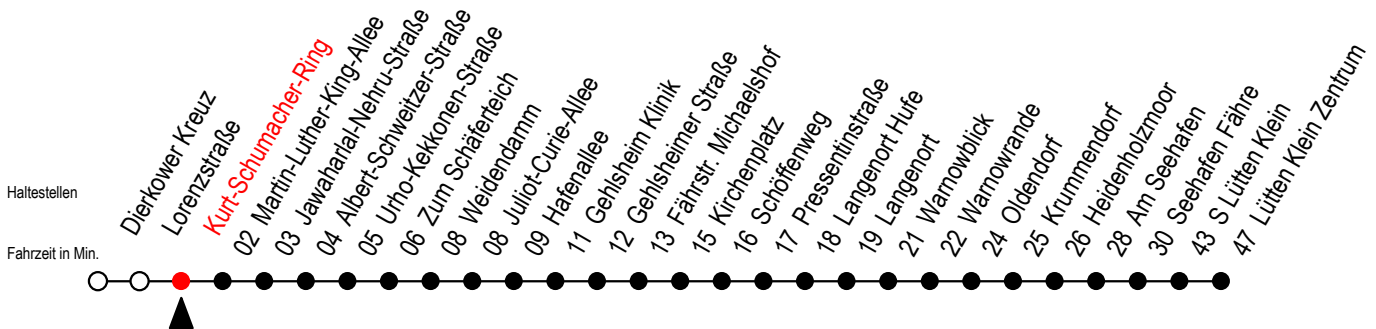

45 Kurt-Schumacher-Ring

Gültig ab 15.08.2022

Alle Angaben ohne Gewähr

Richtung: Warnowblick- Seehafen Fähre - Lütten Klein Zentrum

geänderte Linienführung zwischen Dierkower Kreuz und Hafenallee

Uhr Montag - Freitag

Uhr Samstag

Uhr Sonntag - Feiertag

4	20 ^W 41 50 ^W	4	--	4	--
5	20 ^W 29 48 ^W 58 ^F	5	--	5	--
6	08 ^W 18 ^W 28 38 ^W 48 ^W 58 ^F	6	50 ^W	6	--
7	08 ^W 18 ^W 28 38 ^W 48 ^W	7	11 ^F 40 ^W	7	--
8	08 ^W 28 ^H 48 ^W	8	11 ^F 40 ^W	8	12 ^F 42 ^W
9	08 ^W 28 ^H 48 ^W	9	11 ^F 40 ^W	9	12 ^F 42 ^W
10	08 ^W 28 ^H 48 ^W	10	10 ^F 40 ^W	10	12 ^F 42 ^W
11	08 ^W 28 ^H 48 ^W	11	10 ^F 40 ^W	11	12 ^F 42 ^W
12	08 ^W 28 48 ^W 58 ^W	12	10 ^F 40 ^W	12	12 ^F 42 ^W
13	08 ^W 18 ^W 28 38 ^W 48 ^W 58 ^F	13	10 ^F 40 ^W	13	12 ^F 42 ^W
14	08 ^W 18 ^W 28 38 ^W 48 ^W 58 ^F	14	10 ^F 40 ^W	14	12 ^F 42 ^W
15	08 ^W 18 ^W 28 38 ^W 48 ^W 58 ^F	15	10 ^F 40 ^W	15	12 ^F 42 ^W
16	08 ^W 18 ^W 28 38 ^W 48 ^W	16	10 ^F 40 ^W	16	12 ^F 42 ^W
17	08 ^W 28 48 ^W	17	10 ^F 40 ^W	17	12 ^F 42 ^W
18	08 ^W 28 48 ^W	18	10 ^F 40 ^W	18	12 ^F 42 ^W
19	08 ^F 28 ^F 50 ^F	19	08 ^F 28 ^F 50 ^F	19	08 ^F 28 ^F 50 ^F
20	08 ^X 20 ^F 50 ^F	20	08 ^X 20 ^F 50 ^F	20	08 ^X 20 ^F 50 ^F
21	08 ^X 20 ^F 50 ^F	21	08 ^X 20 ^F 50 ^F	21	08 ^X 20 ^F 50 ^F
22	08 ^X 20 ^F 50 ^F	22	08 ^X 20 ^F 50 ^F	22	08 ^X 20 ^F 50 ^F
23	08 ^X 20 ^F 50 ^W	23	08 ^X 20 ^F 50 ^W	23	08 ^X 20 ^F 50 ^W

W = fährt bis Warnowblick
H = fährt bis S Lütten Klein

F = fährt bis Seehafen Fähre
X = fährt bis Weidendam