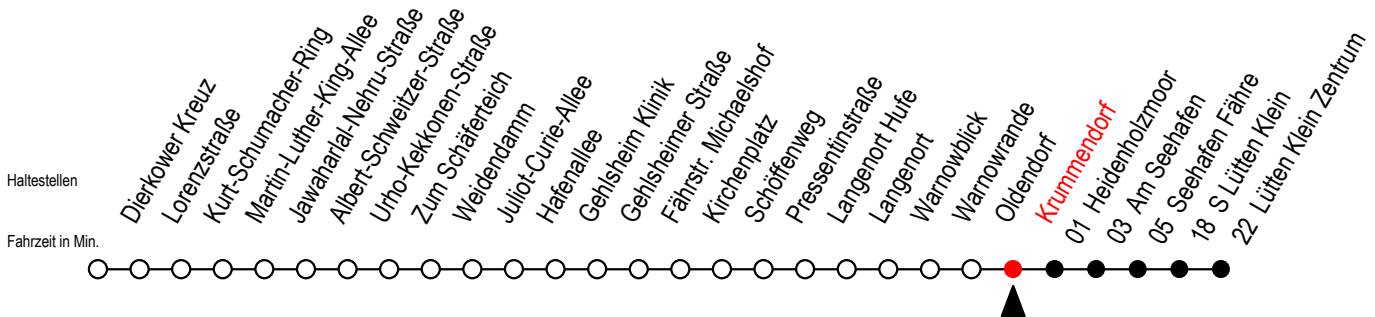

45 Krummendorf

Gültig ab 15.08.2022

Alle Angaben ohne Gewähr

Richtung: Seehafen Fähre - Lütten Klein Zentrum

Uhr Montag - Freitag

Uhr Samstag

Uhr Sonntag - Feiertag

5	06 54	5	--	5	--
6	24 ^F 54	6	39 ^F	6	--
7	24 ^F 54	7	36 ^F	7	--
8	54 ^H	8	36 ^F	8	38 ^F
9	54 ^H	9	36 ^F	9	38 ^F
10	54 ^H	10	36 ^F	10	38 ^F
11	54 ^H	11	36 ^F	11	38 ^F
12	54	12	36 ^F	12	38 ^F
13	54	13	36 ^F	13	38 ^F
14	24 ^F 54	14	36 ^F	14	38 ^F
15	24 ^F 54	15	36 ^F	15	38 ^F
16	24 ^F 54	16	36 ^F	16	38 ^F
17	54	17	36 ^F	17	38 ^F
18	54	18	36 ^F	18	38 ^F
19	33 ^F 53 ^F	19	33 ^F 53 ^F	19	33 ^F 53 ^F
20	15 ^F 45 ^F	20	15 ^F 45 ^F	20	15 ^F 45 ^F
21	15 ^F 45 ^F	21	15 ^F 45 ^F	21	15 ^F 45 ^F
22	15 ^F 45 ^F	22	15 ^F 45 ^F	22	15 ^F 45 ^F
23	15 ^F 45 ^F	23	15 ^F 45 ^F	23	15 ^F 45 ^F

F = fährt bis Seehafen Fähre

H = fährt bis S Lütten Klein