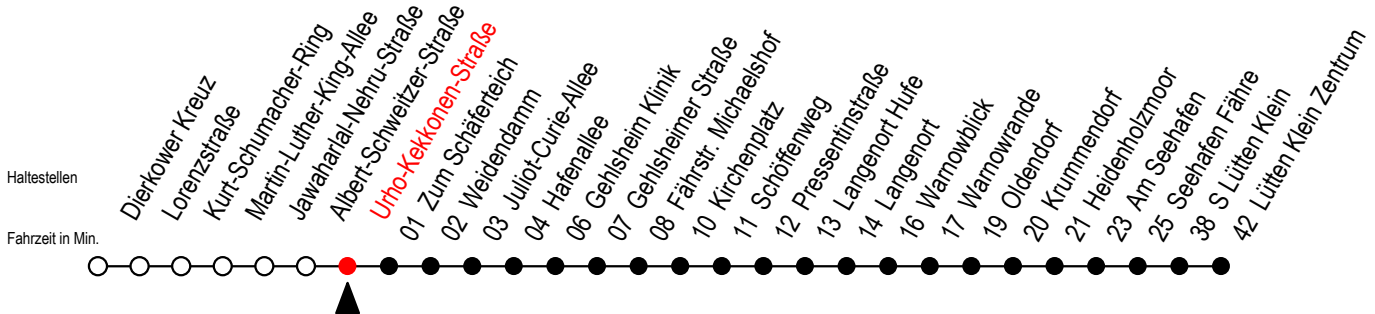

45 Urho-Kekkonen-Straße

Gültig ab 15.08.2022

Alle Angaben ohne Gewähr

Richtung: Weidendamm - Warnowblick- Seehafen Fähre - Lütten Klein Zentrum

geänderte Linienführung zwischen Dierkower Kreuz und Hafenallee

Uhr Montag - Freitag				Uhr Samstag		Uhr Sonntag - Feiertag					
4	25 ^W	46	55 ^W	4	--	4	--				
5	25 ^W	34	54 ^W	5	--	5	--				
6	04 ^F	14 ^W	24 ^W	34	44 ^W	6	--				
	54 ^W										
7	04 ^F	14 ^W	24 ^W	34	44 ^W	7	--				
	54 ^W										
8	14 ^W	34 ^H	54 ^W	8	16 ^F	46 ^W	8	18 ^F	48 ^W		
9	14 ^W	34 ^H	54 ^W	9	16 ^F	46 ^W	9	18 ^F	48 ^W		
10	14 ^W	34 ^H	54 ^W	10	16 ^F	46 ^W	10	18 ^F	48 ^W		
11	14 ^W	34 ^H	54 ^W	11	16 ^F	46 ^W	11	18 ^F	48 ^W		
12	14 ^W	34	54 ^W	12	16 ^F	46 ^W	12	18 ^F	48 ^W		
13	04 ^W	14 ^W	24 ^W	34	44 ^W	13	16 ^F	46 ^W	13	18 ^F	48 ^W
	54 ^W										
14	04 ^F	14 ^W	24 ^W	34	44 ^W	14	16 ^F	46 ^W	14	18 ^F	48 ^W
	54 ^W										
15	04 ^F	14 ^W	24 ^W	34	44 ^W	15	16 ^F	46 ^W	15	18 ^F	48 ^W
	54 ^W										
16	04 ^F	14 ^W	24 ^W	34	44 ^W	16	16 ^F	46 ^W	16	18 ^F	48 ^W
	54 ^W										
17	14 ^W	34	54 ^W	17	16 ^F	46 ^W	17	18 ^F	48 ^W		
18	14 ^W	34	54 ^W	18	16 ^F	46 ^W	18	18 ^F	48 ^W		
19	13 ^F	33 ^F	55 ^F	19	13 ^F	33 ^F	55 ^F	19	13 ^F	33 ^F	55 ^F
20	13 ^X	25 ^F	55 ^F	20	13 ^X	25 ^F	55 ^F	20	13 ^X	25 ^F	55 ^F
21	13 ^X	25 ^F	55 ^F	21	13 ^X	25 ^F	55 ^F	21	13 ^X	25 ^F	55 ^F
22	13 ^X	25 ^F	55 ^F	22	13 ^X	25 ^F	55 ^F	22	13 ^X	25 ^F	55 ^F
23	13 ^X	25 ^F	55 ^W	23	13 ^X	25 ^F	55 ^W	23	13 ^X	25 ^F	55 ^W

W = fährt bis Warnowblick
H = fährt bis S Lütten Klein

F = fährt bis Seehafen Fähre
X = fährt bis Weidendamm