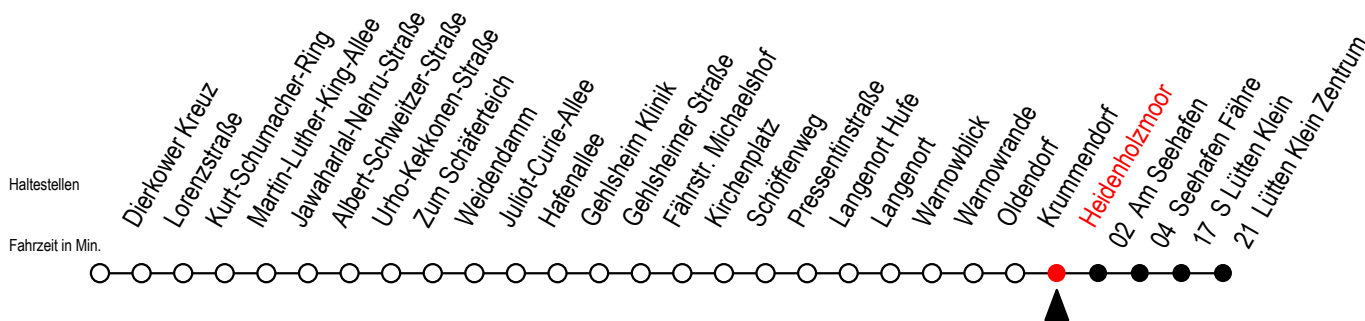

45 Heidenholzmoor

Gültig ab 15.08.2022

Alle Angaben ohne Gewähr

Richtung: Seehafen Fähre - Lütten Klein Zentrum

Uhr Montag - Freitag

Uhr Samstag

Uhr Sonntag - Feiertag

5	07 55	5	--	5	--
6	25 ^F 55	6	40 ^F	6	--
7	25 ^F 55	7	37 ^F	7	--
8	55 ^H	8	37 ^F	8	39 ^F
9	55 ^H	9	37 ^F	9	39 ^F
10	55 ^H	10	37 ^F	10	39 ^F
11	55 ^H	11	37 ^F	11	39 ^F
12	55	12	37 ^F	12	39 ^F
13	55	13	37 ^F	13	39 ^F
14	25 ^F 55	14	37 ^F	14	39 ^F
15	25 ^F 55	15	37 ^F	15	39 ^F
16	25 ^F 55	16	37 ^F	16	39 ^F
17	55	17	37 ^F	17	39 ^F
18	55	18	37 ^F	18	39 ^F
19	34 ^F 54 ^F	19	34 ^F 54 ^F	19	34 ^F 54 ^F
20	16 ^F 46 ^F	20	16 ^F 46 ^F	20	16 ^F 46 ^F
21	16 ^F 46 ^F	21	16 ^F 46 ^F	21	16 ^F 46 ^F
22	16 ^F 46 ^F	22	16 ^F 46 ^F	22	16 ^F 46 ^F
23	16 ^F 46 ^F	23	16 ^F 46 ^F	23	16 ^F 46 ^F

F = fährt bis Seehafen Fähre

H = fährt bis S Lütten Klein