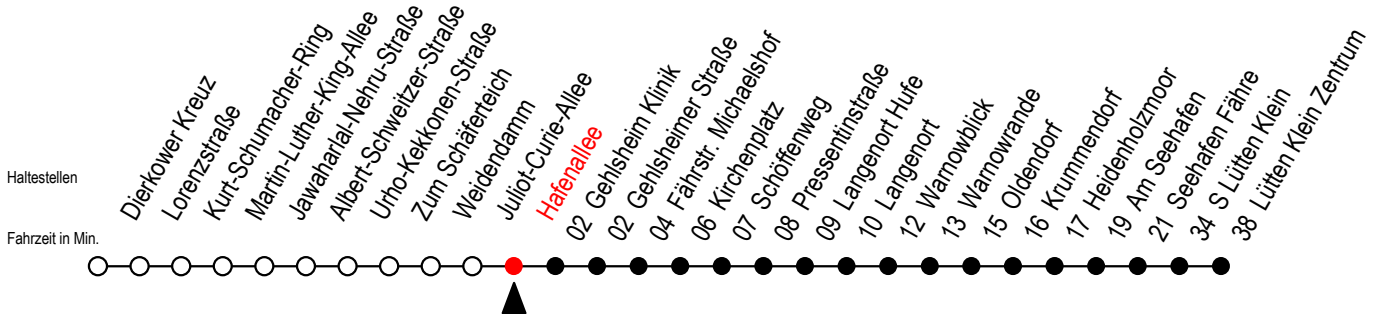

45 Hafenallee

Gültig ab 15.08.2022

Alle Angaben ohne Gewähr

Richtung: Warnowblick- Seehafen Fähre - Lütten Klein Zentrum

geänderte Linienführung zwischen Dierkower Kreuz und Hafenallee

Uhr Montag - Freitag

Uhr Samstag

Uhr Sonntag - Feiertag

4	29 ^W 50 59 ^W	4	--	4	--
5	29 ^W 38 58 ^W	5	--	5	--
6	08 ^F 18 ^W 28 ^W 38 48 ^W 58 ^W	6	--	6	--
7	08 ^F 18 ^W 28 ^W 38 48 ^W 58 ^W	7	00 ^W 21 ^F 50 ^W	7	--
8	18 ^W 38 ^H 58 ^W	8	21 ^F 50 ^W	8	22 ^F 52 ^W
9	18 ^W 38 ^H 58 ^W	9	21 ^F 50 ^W	9	22 ^F 52 ^W
10	18 ^W 38 ^H 58 ^W	10	20 ^F 50 ^W	10	22 ^F 52 ^W
11	18 ^W 38 ^H 58 ^W	11	20 ^F 50 ^W	11	22 ^F 52 ^W
12	18 ^W 38 58 ^W	12	20 ^F 50 ^W	12	22 ^F 52 ^W
13	08 ^W 18 ^W 28 ^W 38 48 ^W 58 ^W	13	20 ^F 50 ^W	13	22 ^F 52 ^W
14	08 ^F 18 ^W 28 ^W 38 48 ^W 58 ^W	14	20 ^F 50 ^W	14	22 ^F 52 ^W
15	08 ^F 18 ^W 28 ^W 38 48 ^W 58 ^W	15	20 ^F 50 ^W	15	22 ^F 52 ^W
16	08 ^F 18 ^W 28 ^W 38 48 ^W 58 ^W	16	20 ^F 50 ^W	16	22 ^F 52 ^W
17	18 ^W 38 58 ^W	17	20 ^F 50 ^W	17	22 ^F 52 ^W
18	18 ^W 38 58 ^W	18	20 ^F 50 ^W	18	22 ^F 52 ^W
19	17 ^F 37 ^F 59 ^F	19	17 ^F 37 ^F 59 ^F	19	17 ^F 37 ^F 59 ^F
20	29 ^F 59 ^F	20	29 ^F 59 ^F	20	29 ^F 59 ^F
21	29 ^F 59 ^F	21	29 ^F 59 ^F	21	29 ^F 59 ^F
22	29 ^F 59 ^F	22	29 ^F 59 ^F	22	29 ^F 59 ^F
23	29 ^F 59 ^W	23	29 ^F 59 ^W	23	29 ^F 59 ^W

W = fährt bis Warnowblick

F = fährt bis Seehafen Fähre

H = fährt bis S Lütten Klein

Servicetelefon: 0381 / 8021900