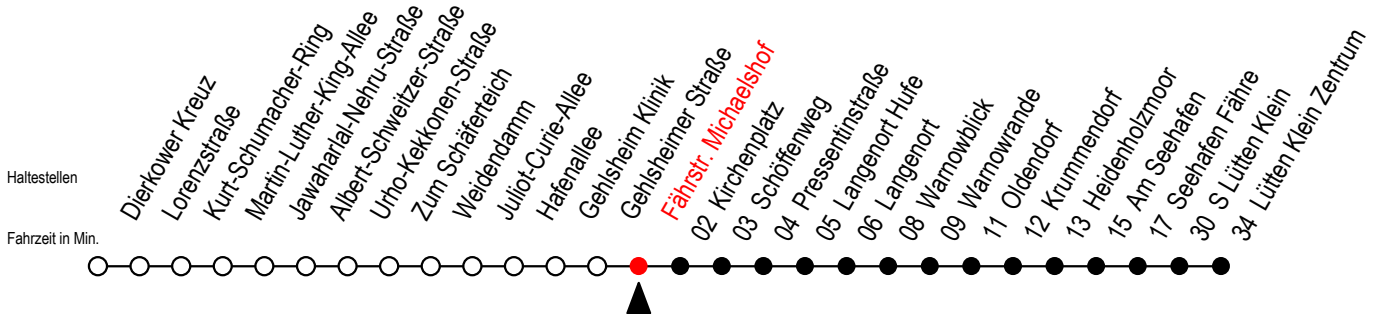

45 Fährstr. Michaelshof

Gültig ab 15.08.2022

Alle Angaben ohne Gewähr

Richtung: Warnowblick- Seehafen Fähre - Lütten Klein Zentrum

Uhr Montag - Freitag		Uhr Samstag		Uhr Sonntag - Feiertag	
3	--	3	59^W	3	59^W
4	33^W 54	4	29^W 59^W	4	29^W 59^W
5	03^W 33^W 42	5	29^W 44^{WT} 59^W	5	29^W 44^{WT} 59^W
6	02^W 12^F 22^W 32^W 42 52^W	6	29^F	6	29^W 59^W
7	02^W 12^F 22^W 32^W 42 52^W	7	04^W 25^F 54^W	7	29^W 59^W
8	02^W 22^W 42^H	8	25^F 54^W	8	26^F 56^W
9	02^W 22^W 42^H	9	25^F 54^W	9	26^F 56^W
10	02^W 22^W 42^H	10	24^F 54^W	10	26^F 56^W
11	02^W 22^W 42^H	11	24^F 54^W	11	26^F 56^W
12	02^W 22^W 42	12	24^F 54^W	12	26^F 56^W
13	02^W 12^W 22^W 32^W 42 52^W	13	24^F 54^W	13	26^F 56^W
14	02^W 12^F 22^W 32^W 42 52^W	14	24^F 54^W	14	26^F 56^W
15	02^W 12^F 22^W 32^W 42 52^W	15	24^F 54^W	15	26^F 56^W
16	02^W 12^F 22^W 32^W 42 52^W	16	24^F 54^W	16	26^F 56^W
17	02^W 22^W 42	17	24^F 54^W	17	26^F 56^W
18	02^W 22^W 42	18	24^F 54^W	18	26^F 56^W
19	02^W 21^F 41^F	19	21^F 41^F	19	21^F 41^F
20	03^F 33^F	20	03^F 33^F	20	03^F 33^F
21	03^F 33^F	21	03^F 33^F	21	03^F 33^F
22	03^F 33^F	22	03^F 33^F	22	03^F 33^F
23	03^F 33^F	23	03^F 33^F	23	03^F 33^F
0	03^W	0	03^W	0	03^W

W = fährt bis Warnowblick
H = fährt bis S Lütten Klein

F = fährt bis Seehafen Fähre
T = fährt als Abruf - Linien - Taxi (ALT)
ALT bitte bis 30 Min. vor der Abfahrt
unter 0381 / 802 1900 bestellen