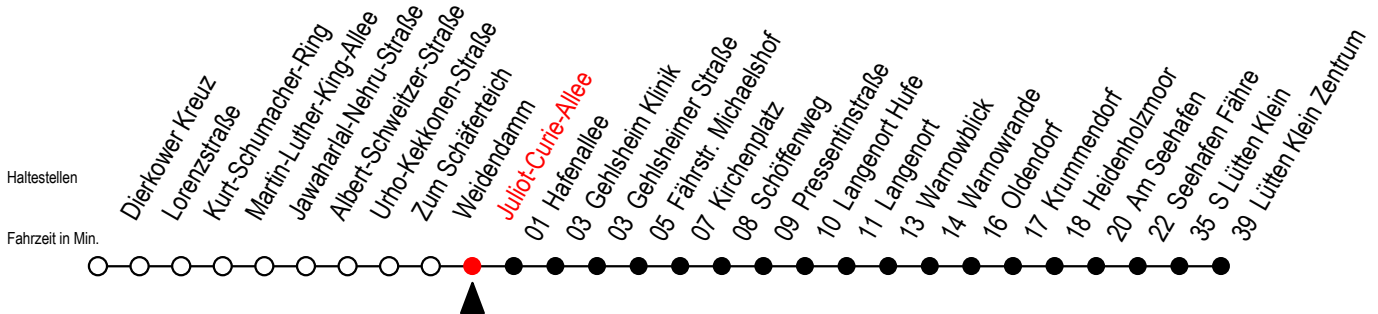

45 Juliot-Curie-Allee

Gültig ab 15.08.2022

Alle Angaben ohne Gewähr

Richtung: Warnowblick- Seehafen Fähre - Lütten Klein Zentrum

geänderte Linienführung zwischen Dierkower Kreuz und Hafenallee

Uhr Montag - Freitag

Uhr Samstag

Uhr Sonntag - Feiertag

4	28 ^W 49 58 ^W	4	--	4	--
5	28 ^W 37 57 ^W	5	--	5	--
6	07 ^F 17 ^W 27 ^W 37 47 ^W 57 ^W	6	59 ^W	6	--
7	07 ^F 17 ^W 27 ^W 37 47 ^W 57 ^W	7	20 ^F 49 ^W	7	--
8	17 ^W 37 ^H 57 ^W	8	20 ^F 49 ^W	8	21 ^F 51 ^W
9	17 ^W 37 ^H 57 ^W	9	20 ^F 49 ^W	9	21 ^F 51 ^W
10	17 ^W 37 ^H 57 ^W	10	19 ^F 49 ^W	10	21 ^F 51 ^W
11	17 ^W 37 ^H 57 ^W	11	19 ^F 49 ^W	11	21 ^F 51 ^W
12	17 ^W 37 57 ^W	12	19 ^F 49 ^W	12	21 ^F 51 ^W
13	07 ^W 17 ^W 27 ^W 37 47 ^W 57 ^W	13	19 ^F 49 ^W	13	21 ^F 51 ^W
14	07 ^F 17 ^W 27 ^W 37 47 ^W 57 ^W	14	19 ^F 49 ^W	14	21 ^F 51 ^W
15	07 ^F 17 ^W 27 ^W 37 47 ^W 57 ^W	15	19 ^F 49 ^W	15	21 ^F 51 ^W
16	07 ^F 17 ^W 27 ^W 37 47 ^W 57 ^W	16	19 ^F 49 ^W	16	21 ^F 51 ^W
17	17 ^W 37 57 ^W	17	19 ^F 49 ^W	17	21 ^F 51 ^W
18	17 ^W 37 57 ^W	18	19 ^F 49 ^W	18	21 ^F 51 ^W
19	16 ^F 36 ^F 58 ^F	19	16 ^F 36 ^F 58 ^F	19	16 ^F 36 ^F 58 ^F
20	28 ^F 58 ^F	20	28 ^F 58 ^F	20	28 ^F 58 ^F
21	28 ^F 58 ^F	21	28 ^F 58 ^F	21	28 ^F 58 ^F
22	28 ^F 58 ^F	22	28 ^F 58 ^F	22	28 ^F 58 ^F
23	28 ^F 58 ^W	23	28 ^F 58 ^W	23	28 ^F 58 ^W

W = fährt bis Warnowblick

F = fährt bis Seehafen Fähre

H = fährt bis S Lütten Klein

Servicetelefon: 0381 / 8021900