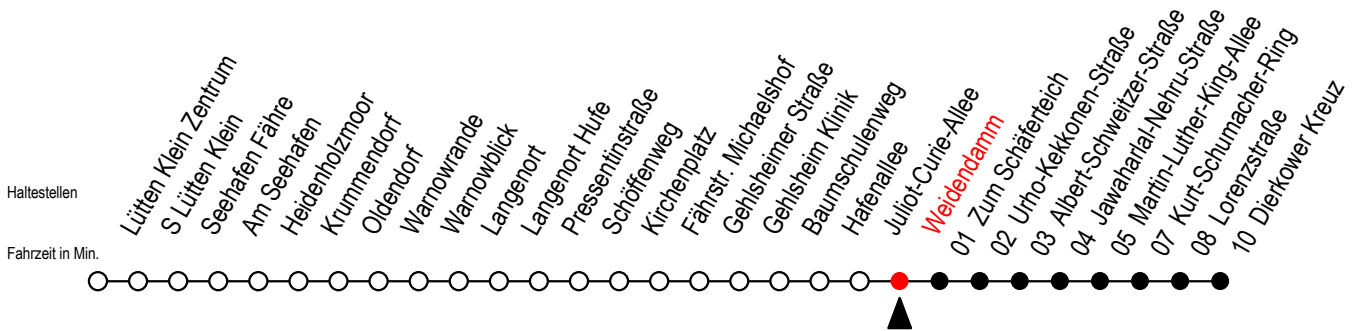

45 Weidendamm

Gültig ab 15.08.2022

Alle Angaben ohne Gewähr

Richtung: Weidendamm

geänderte Linienführung zwischen Baumschulenweg und Dierkower Kreuz

| Uhr Montag - Freitag | | Uhr Samstag | | Uhr Sonntag - Feiertag | |
|----------------------|---|-------------|---|------------------------|---|
| 4 | 01 ^U 27 ^U | 4 | 29 ^U 59 ^U | 4 | 29 ^U 59 ^U |
| 5 | 01 ^U 31 ^U 40 ^U | 5 | 29 ^U 59 ^U | 5 | 29 ^U 59 ^U |
| 6 | 04 ^U 24 ^U 34 ^U 44 ^U 54 ^U | 6 | 29 ^U | 6 | 29 ^U 59 ^U |
| 7 | 04 ^U 14 ^U 24 ^U 34 ^U 44 ^U 54 ^U | 7 | 11 ^U 40 ^U | 7 | 29 ^U |
| 8 | 04 ^U 14 ^U 24 ^U 44 ^U | 8 | 10 ^U 40 ^U | 8 | 09 ^U 39 ^U |
| 9 | 04 ^U 24 ^U 44 ^U | 9 | 10 ^U 40 ^U | 9 | 09 ^U 39 ^U |
| 10 | 04 ^U 24 ^U 44 ^U | 10 | 10 ^U 40 ^U | 10 | 09 ^U 39 ^U |
| 11 | 04 ^U 24 ^U 44 ^U | 11 | 10 ^U 40 ^U | 11 | 09 ^U 39 ^U |
| 12 | 04 ^U 24 ^U 44 ^U | 12 | 10 ^U 40 ^U | 12 | 09 ^U 39 ^U |
| 13 | 04 ^U 24 ^U 34 ^U 44 ^U 54 ^U | 13 | 10 ^U 40 ^U | 13 | 09 ^U 39 ^U |
| 14 | 04 ^U 14 ^U 24 ^U 34 ^U 44 ^U 54 ^U | 14 | 10 ^U 40 ^U | 14 | 09 ^U 39 ^U |
| 15 | 04 ^U 14 ^U 24 ^U 34 ^U 44 ^U 54 ^U | 15 | 10 ^U 40 ^U | 15 | 09 ^U 39 ^U |
| 16 | 04 ^U 14 ^U 24 ^U 34 ^U 44 ^U 54 ^U | 16 | 10 ^U 40 ^U | 16 | 09 ^U 39 ^U |
| 17 | 04 ^U 14 ^U 24 ^U 44 ^U | 17 | 10 ^U 40 ^U | 17 | 09 ^U 39 ^U |
| 18 | 04 ^U 24 ^U 44 ^U | 18 | 10 ^U 40 ^U | 18 | 09 ^U 39 ^U |
| 19 | 04 ^U 24 ^U 44 ^U | 19 | 10 ^U 40 ^U | 19 | 09 ^U 39 ^U |
| 20 | 01 ^U 31 ^U | 20 | 01 ^U 31 ^U | 20 | 01 ^U 31 ^U |
| 21 | 01 ^U 31 ^U | 21 | 01 ^U 31 ^U | 21 | 01 ^U 31 ^U |
| 22 | 01 ^U 31 ^U | 22 | 01 ^U 31 ^U | 22 | 01 ^U 31 ^U |
| 23 | 01 ^U 31 ^U 57 ^U | 23 | 01 ^U 31 ^U 57 ^U | 23 | 01 ^U 31 ^U 57 ^U |
| 0 | 27 ^U | 0 | 27 ^U | 0 | 27 ^U |

U = fährt ab Baumschulenweg über Weidendamm bis Dierkower Kreuz

Servicetelefon: 0381 / 8021900