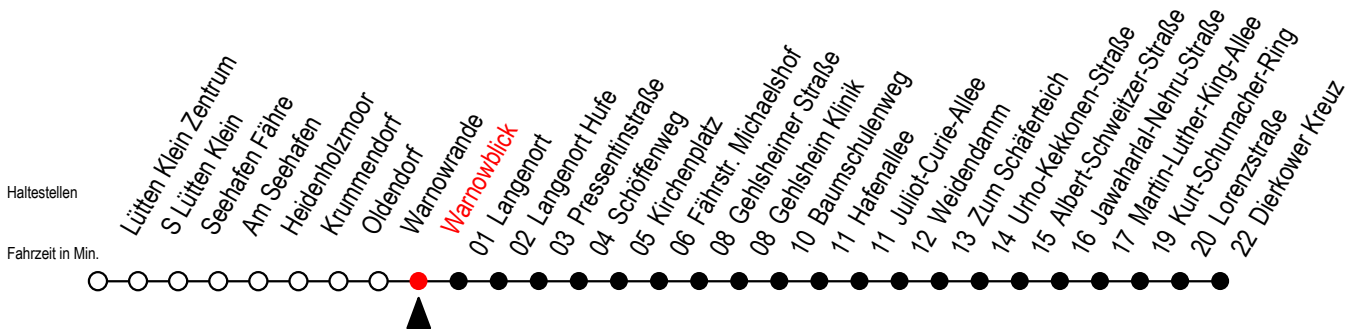

45 Warnowblick

Gültig ab 15.08.2022

Alle Angaben ohne Gewähr

Richtung: Weidendamm - Dierkower Kreuz

geänderte Linienführung zwischen Baumschulenweg und Dierkower Kreuz

Uhr Montag - Freitag

Uhr Samstag

Uhr Sonntag - Feiertag

4	15 ^U 49 ^U	4	17 ^U 47 ^U	4	17 ^U 47 ^U
5	19 ^U 28 ^U 51 ^U	5	17 ^U 47 ^U	5	17 ^U 47 ^U
6	11 ^U 21 ^U 31 ^U 41 ^U 51 ^U	6	17 ^U 59 ^U	6	17 ^U 47 ^U
7	01 ^U 11 ^U 21 ^U 31 ^U 41 ^U 51 ^U	7	27 ^U 57 ^U	7	17 ^U 57 ^U
8	01 ^U 11 ^U 31 ^U 51 ^U	8	27 ^U 57 ^U	8	27 ^U 57 ^U
9	11 ^U 31 ^U 51 ^U	9	27 ^U 57 ^U	9	27 ^U 57 ^U
10	11 ^U 31 ^U 51 ^U	10	27 ^U 57 ^U	10	27 ^U 57 ^U
11	11 ^U 31 ^U 51 ^U	11	27 ^U 57 ^U	11	27 ^U 57 ^U
12	11 ^U 31 ^U 51 ^U	12	27 ^U 57 ^U	12	27 ^U 57 ^U
13	11 ^U 21 ^U 31 ^U 41 ^U 51 ^U	13	27 ^U 57 ^U	13	27 ^U 57 ^U
14	01 ^U 11 ^U 21 ^U 31 ^U 41 ^U 51 ^U	14	27 ^U 57 ^U	14	27 ^U 57 ^U
15	01 ^U 11 ^U 21 ^U 31 ^U 41 ^U 51 ^U	15	27 ^U 57 ^U	15	27 ^U 57 ^U
16	01 ^U 11 ^U 21 ^U 31 ^U 41 ^U 51 ^U	16	27 ^U 57 ^U	16	27 ^U 57 ^U
17	01 ^U 11 ^U 31 ^U 51 ^U	17	27 ^U 57 ^U	17	27 ^U 57 ^U
18	11 ^U 31 ^U 51 ^U	18	27 ^U 57 ^U	18	27 ^U 57 ^U
19	11 ^U 31 ^U 49 ^U	19	27 ^U 49 ^U	19	27 ^U 49 ^U
20	19 ^U 49 ^U	20	19 ^U 49 ^U	20	19 ^U 49 ^U
21	19 ^U 49 ^U	21	19 ^U 49 ^U	21	19 ^U 49 ^U
22	19 ^U 49 ^U	22	19 ^U 49 ^U	22	19 ^U 49 ^U
23	19 ^U 45 ^U	23	19 ^U 45 ^U	23	19 ^U 45 ^U
0	15 ^U	0	15 ^U	0	15 ^U

U = fährt ab Baumschulenweg über Weidendamm bis Dierkower Kreuz

Servicetelefon: 0381 / 8021900