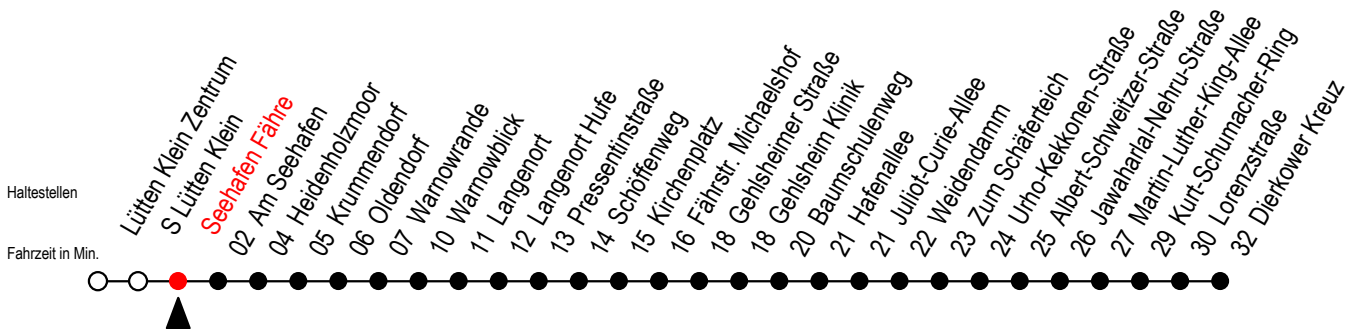

45 Seehafen Fähre

Gültig ab 15.08.2022

Alle Angaben ohne Gewähr

Richtung: Seehafen Fähre - Warnowblick - Weidendamm - Dierkower Kreuz

geänderte Linienführung zwischen Baumschulenweg und Dierkower Kreuz

Uhr Montag - Freitag

U = fährt ab Baumschulenweg über Weidendamm bis Dierkower Kreuz