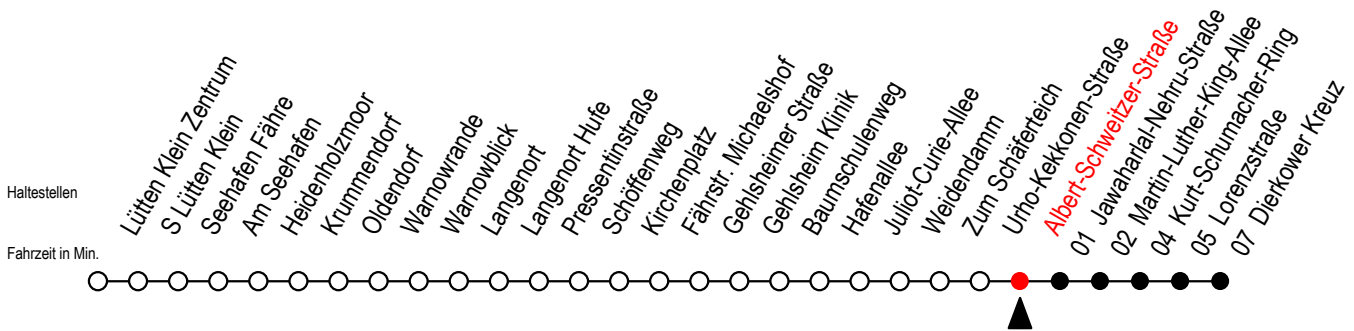

45 Albert-Schweitzer-Straße

Gültig ab 15.08.2022

Alle Angaben ohne Gewähr

Richtung: Weidendamm

geänderte Linienführung zwischen Baumschulenweg und Dierkower Kreuz

Uhr Montag - Freitag

Uhr Samstag

Uhr Sonntag - Feiertag

4	03 ^U 29 ^U	4	31 ^U	4	31 ^U
5	03 ^U 33 ^U 42 ^U	5	01 ^U 31 ^U	5	01 ^U 31 ^U
6	07 ^U 27 ^U 37 ^U 47 ^U 57 ^U	6	01 ^U 31 ^U	6	01 ^U 31 ^U
7	07 ^U 17 ^U 27 ^U 37 ^U 47 ^U 57 ^U	7	13 ^U 43 ^U	7	01 ^U 31 ^U
8	07 ^U 17 ^U 27 ^U 47 ^U	8	13 ^U 43 ^U	8	11 ^U 41 ^U
9	07 ^U 27 ^U 47 ^U	9	13 ^U 43 ^U	9	11 ^U 41 ^U
10	07 ^U 27 ^U 47 ^U	10	13 ^U 43 ^U	10	11 ^U 41 ^U
11	07 ^U 27 ^U 47 ^U	11	13 ^U 43 ^U	11	11 ^U 41 ^U
12	07 ^U 27 ^U 47 ^U	12	13 ^U 43 ^U	12	11 ^U 41 ^U
13	07 ^U 27 ^U 37 ^U 47 ^U 57 ^U	13	13 ^U 43 ^U	13	11 ^U 41 ^U
14	07 ^U 17 ^U 27 ^U 37 ^U 47 ^U 57 ^U	14	13 ^U 43 ^U	14	11 ^U 41 ^U
15	07 ^U 17 ^U 27 ^U 37 ^U 47 ^U 57 ^U	15	13 ^U 43 ^U	15	11 ^U 41 ^U
16	07 ^U 17 ^U 27 ^U 37 ^U 47 ^U 57 ^U	16	13 ^U 43 ^U	16	11 ^U 41 ^U
17	07 ^U 17 ^U 27 ^U 47 ^U	17	13 ^U 43 ^U	17	11 ^U 41 ^U
18	07 ^U 27 ^U 47 ^U	18	13 ^U 43 ^U	18	11 ^U 41 ^U
19	07 ^U 27 ^U 47 ^U	19	13 ^U 43 ^U	19	11 ^U 41 ^U
20	03 ^U 33 ^U	20	03 ^U 33 ^U	20	03 ^U 33 ^U
21	03 ^U 33 ^U	21	04 ^U 33 ^U	21	03 ^U 33 ^U
22	03 ^U 33 ^U	22	04 ^U 33 ^U	22	03 ^U 33 ^U
23	03 ^U 33 ^U 59 ^U	23	04 ^U 33 ^U	23	03 ^U 33 ^U 59 ^U
0	29 ^U	0	00 ^U 29 ^U	0	29 ^U

U = fährt ab Baumschulenweg über Weidendamm bis Dierkower Kreuz

Servicetelefon: 0381 / 8021900