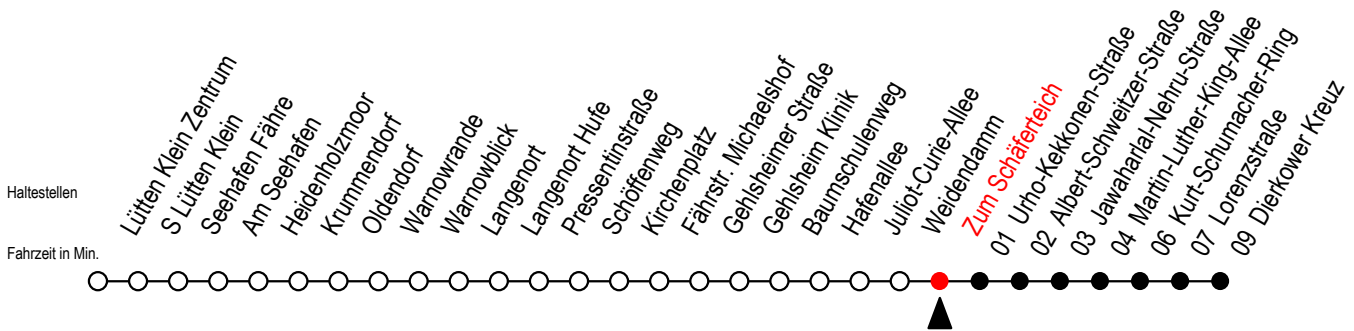

45 Zum Schäfersteich

Gültig ab 15.08.2022

Alle Angaben ohne Gewähr

Richtung: Weidendamm

geänderte Linienführung zwischen Baumschulenweg und Dierkower Kreuz

Uhr Montag - Freitag		Uhr Samstag		Uhr Sonntag - Feiertag	
4	01 ^U 27 ^U	4	29 ^U 59 ^U	4	30 ^U
5	01 ^U 31 ^U 41 ^U	5	29 ^U 59 ^U	5	00 ^U 30 ^U
6	05 ^U 25 ^U 35 ^U 45 ^U 55 ^U	6	29 ^U	6	00 ^U 30 ^U
7	05 ^U 15 ^U 25 ^U 35 ^U 45 ^U 55 ^U	7	12 ^U 41 ^U	7	00 ^U 30 ^U
8	05 ^U 15 ^U 25 ^U 45 ^U	8	11 ^U 41 ^U	8	10 ^U 40 ^U
9	05 ^U 25 ^U 45 ^U	9	11 ^U 41 ^U	9	10 ^U 40 ^U
10	05 ^U 25 ^U 45 ^U	10	11 ^U 41 ^U	10	10 ^U 40 ^U
11	05 ^U 25 ^U 45 ^U	11	11 ^U 41 ^U	11	10 ^U 40 ^U
12	05 ^U 25 ^U 45 ^U	12	11 ^U 41 ^U	12	10 ^U 40 ^U
13	05 ^U 25 ^U 35 ^U 45 ^U 55 ^U	13	11 ^U 41 ^U	13	10 ^U 40 ^U
14	05 ^U 15 ^U 25 ^U 35 ^U 45 ^U 55 ^U	14	11 ^U 41 ^U	14	10 ^U 40 ^U
15	05 ^U 15 ^U 25 ^U 35 ^U 45 ^U 55 ^U	15	11 ^U 41 ^U	15	10 ^U 40 ^U
16	05 ^U 15 ^U 25 ^U 35 ^U 45 ^U 55 ^U	16	11 ^U 41 ^U	16	10 ^U 40 ^U
17	05 ^U 15 ^U 25 ^U 45 ^U	17	11 ^U 41 ^U	17	10 ^U 40 ^U
18	05 ^U 25 ^U 45 ^U	18	11 ^U 41 ^U	18	10 ^U 40 ^U
19	05 ^U 25 ^U 45 ^U	19	11 ^U 41 ^U	19	10 ^U 40 ^U
20	01 ^U 31 ^U	20	01 ^U 31 ^U	20	01 ^U 31 ^U
21	01 ^U 31 ^U	21	02 ^U 31 ^U	21	01 ^U 31 ^U
22	01 ^U 31 ^U	22	02 ^U 31 ^U	22	01 ^U 31 ^U
23	01 ^U 31 ^U 57 ^U	23	02 ^U 31 ^U 58 ^U	23	01 ^U 31 ^U 57 ^U
0	27 ^U	0	27 ^U	0	27 ^U

U = fährt ab Baumschulenweg über Weidendamm bis Dierkower Kreuz

Servicetelefon: 0381 / 8021900