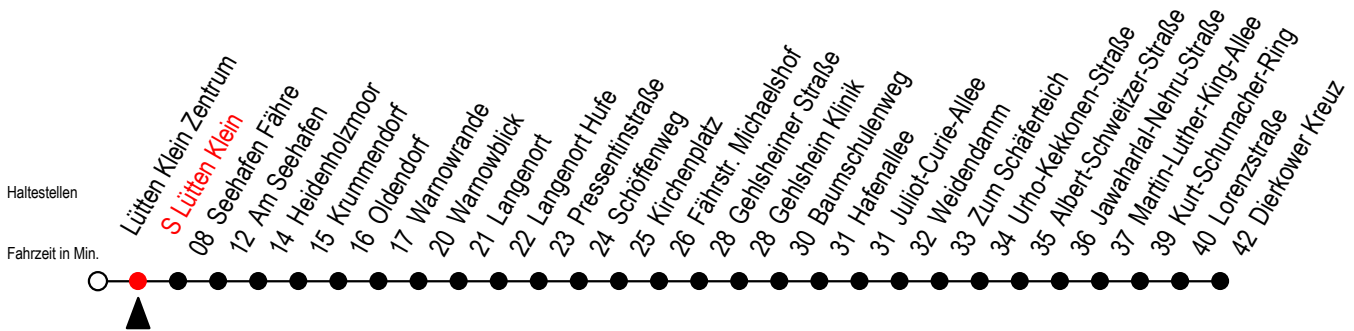

# 45 s Lütten Klein

Gültig ab 15.08.2022

Alle Angaben ohne Gewähr

Richtung: Seehafen Fähre - Warnowblick - Weidendamm - Dierkower Kreuz

geänderte Linienführung zwischen Baumschulenweg und Dierkower Kreuz

U = fährt ab Baumschulenweg über Weidendamm bis Dierkower Kreuz