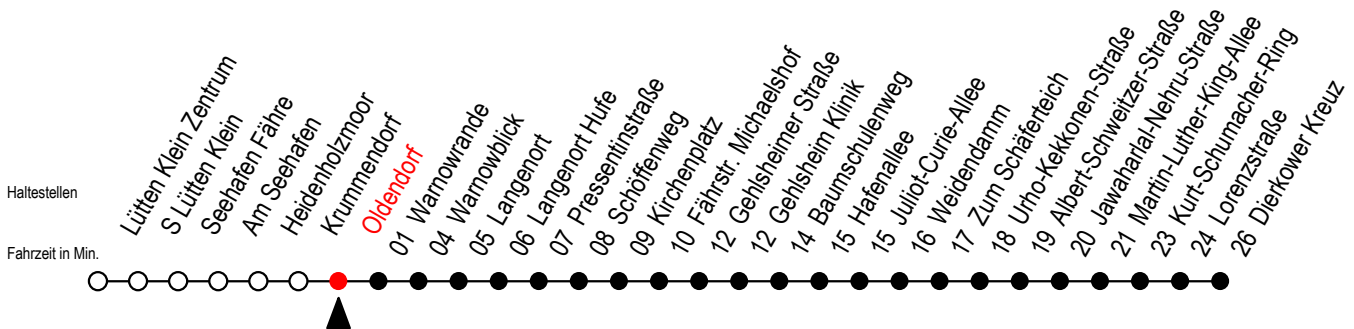

45 Oldendorf

Gültig ab 15.08.2022

Alle Angaben ohne Gewähr

Richtung: Warnowblick - Weidendamm - Dierkower Kreuz

geänderte Linienführung zwischen Baumschulenweg und Dierkower Kreuz

Uhr Montag - Freitag

Uhr Samstag

U = fährt ab Baumschulenweg über Weidendamm bis Dierkower Kreuz