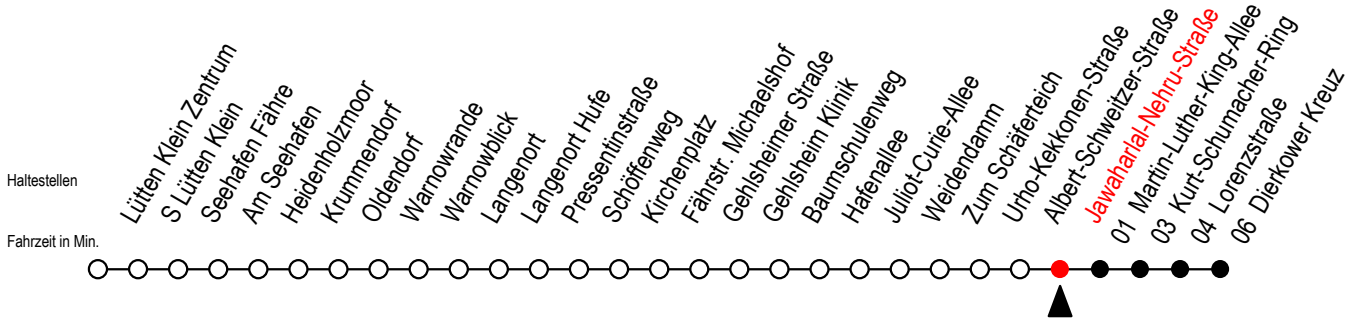

45 Jawaharlal-Nehru-Straße

Gültig ab 15.08.2022

Alle Angaben ohne Gewähr

Richtung: Weidendamm

geänderte Linienführung zwischen Baumschulenweg und Dierkower Kreuz

| Uhr Montag - Freitag | | Uhr Samstag | | Uhr Sonntag - Feiertag | |
|----------------------|---|-------------|---------------------------------|------------------------|---------------------------------|
| 4 | 04 ^U 30 ^U | 4 | 32 ^U | 4 | 32 ^U |
| 5 | 04 ^U 34 ^U 43 ^U | 5 | 02 ^U 32 ^U | 5 | 02 ^U 32 ^U |
| 6 | 08 ^U 28 ^U 38 ^U 48 ^U 58 ^U | 6 | 02 ^U 32 ^U | 6 | 02 ^U 32 ^U |
| 7 | 08 ^U 18 ^U 28 ^U 38 ^U 48 ^U 58 ^U | 7 | 14 ^U 44 ^U | 7 | 02 ^U 32 ^U |
| 8 | 08 ^U 18 ^U 28 ^U 48 ^U | 8 | 14 ^U 44 ^U | 8 | 12 ^U 42 ^U |
| 9 | 08 ^U 28 ^U 48 ^U | 9 | 14 ^U 44 ^U | 9 | 12 ^U 42 ^U |
| 10 | 08 ^U 28 ^U 48 ^U | 10 | 14 ^U 44 ^U | 10 | 12 ^U 42 ^U |
| 11 | 08 ^U 28 ^U 48 ^U | 11 | 14 ^U 44 ^U | 11 | 12 ^U 42 ^U |
| 12 | 08 ^U 28 ^U 48 ^U | 12 | 14 ^U 44 ^U | 12 | 12 ^U 42 ^U |
| 13 | 08 ^U 28 ^U 38 ^U 48 ^U 58 ^U | 13 | 14 ^U 44 ^U | 13 | 12 ^U 42 ^U |
| 14 | 08 ^U 18 ^U 28 ^U 38 ^U 48 ^U 58 ^U | 14 | 14 ^U 44 ^U | 14 | 12 ^U 42 ^U |
| 15 | 08 ^U 18 ^U 28 ^U 38 ^U 48 ^U 58 ^U | 15 | 14 ^U 44 ^U | 15 | 12 ^U 42 ^U |
| 16 | 08 ^U 18 ^U 28 ^U 38 ^U 48 ^U 58 ^U | 16 | 14 ^U 44 ^U | 16 | 12 ^U 42 ^U |
| 17 | 08 ^U 18 ^U 28 ^U 48 ^U | 17 | 14 ^U 44 ^U | 17 | 12 ^U 42 ^U |
| 18 | 08 ^U 28 ^U 48 ^U | 18 | 14 ^U 44 ^U | 18 | 12 ^U 42 ^U |
| 19 | 08 ^U 28 ^U 48 ^U | 19 | 14 ^U 44 ^U | 19 | 12 ^U 42 ^U |
| 20 | 04 ^U 34 ^U | 20 | 04 ^U 34 ^U | 20 | 04 ^U 34 ^U |
| 21 | 04 ^U 34 ^U | 21 | 05 ^U 34 ^U | 21 | 04 ^U 34 ^U |
| 22 | 04 ^U 34 ^U | 22 | 05 ^U 34 ^U | 22 | 04 ^U 34 ^U |
| 23 | 04 ^U 34 ^U | 23 | 05 ^U 34 ^U | 23 | 04 ^U 34 ^U |
| 0 | 00 ^U 30 ^U | 0 | 01 ^U 30 ^U | 0 | 00 ^U 30 ^U |

U = fährt ab Baumschulenweg über Weidendamm bis Dierkower Kreuz

Servicetelefon: 0381 / 8021900