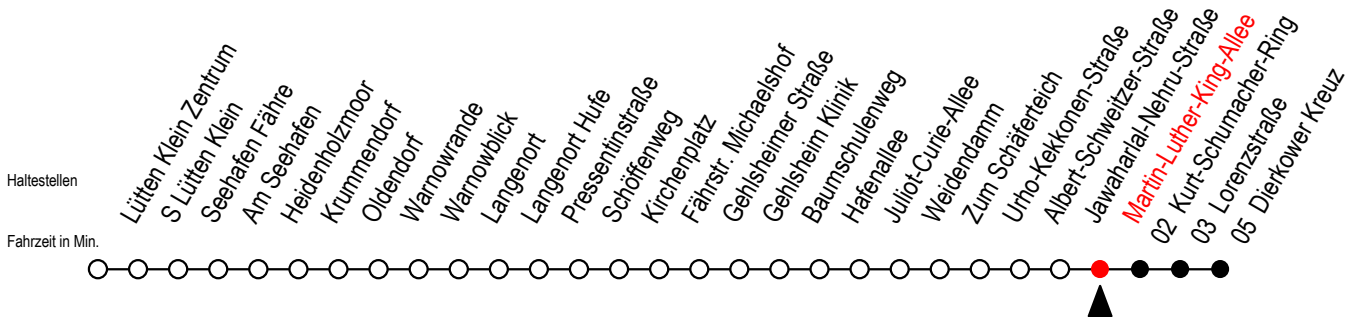

45 Martin-Luther-King-Allee

Gültig ab 15.08.2022

Alle Angaben ohne Gewähr

Richtung: Weidendamm

geänderte Linienführung zwischen Baumschulenweg und Dierkower Kreuz

Uhr Montag - Freitag		Uhr Samstag		Uhr Sonntag - Feiertag	
4	06 ^U 32 ^U	4	34 ^U	4	34 ^U
5	06 ^U 36 ^U 45 ^U	5	04 ^U 34 ^U	5	04 ^U 34 ^U
6	09 ^U 29 ^U 39 ^U 49 ^U 59 ^U	6	04 ^U 34 ^U	6	04 ^U 34 ^U
7	09 ^U 19 ^U 29 ^U 39 ^U 49 ^U 59 ^U	7	16 ^U 45 ^U	7	04 ^U 34 ^U
8	09 ^U 19 ^U 29 ^U 49 ^U	8	15 ^U 45 ^U	8	14 ^U 44 ^U
9	09 ^U 29 ^U 49 ^U	9	15 ^U 45 ^U	9	14 ^U 44 ^U
10	09 ^U 29 ^U 49 ^U	10	15 ^U 45 ^U	10	14 ^U 44 ^U
11	09 ^U 29 ^U 49 ^U	11	15 ^U 45 ^U	11	14 ^U 44 ^U
12	09 ^U 29 ^U 49 ^U	12	15 ^U 45 ^U	12	14 ^U 44 ^U
13	09 ^U 29 ^U 39 ^U 49 ^U 59 ^U	13	15 ^U 45 ^U	13	14 ^U 44 ^U
14	09 ^U 19 ^U 29 ^U 39 ^U 49 ^U 59 ^U	14	15 ^U 45 ^U	14	14 ^U 44 ^U
15	09 ^U 19 ^U 29 ^U 39 ^U 49 ^U 59 ^U	15	15 ^U 45 ^U	15	14 ^U 44 ^U
16	09 ^U 19 ^U 29 ^U 39 ^U 49 ^U 59 ^U	16	15 ^U 45 ^U	16	14 ^U 44 ^U
17	09 ^U 19 ^U 29 ^U 49 ^U	17	15 ^U 45 ^U	17	14 ^U 44 ^U
18	09 ^U 29 ^U 49 ^U	18	15 ^U 45 ^U	18	14 ^U 44 ^U
19	09 ^U 29 ^U 49 ^U	19	15 ^U 45 ^U	19	14 ^U 44 ^U
20	06 ^U 36 ^U	20	06 ^U 36 ^U	20	06 ^U 36 ^U
21	06 ^U 36 ^U	21	06 ^U 36 ^U	21	06 ^U 36 ^U
22	06 ^U 36 ^U	22	06 ^U 36 ^U	22	06 ^U 36 ^U
23	06 ^U 36 ^U	23	06 ^U 36 ^U	23	06 ^U 36 ^U
0	02 ^U 32 ^U	0	02 ^U 32 ^U	0	02 ^U 32 ^U

U = fährt ab Baumschulenweg über Weidendamm bis Dierkower Kreuz

Servicetelefon: 0381 / 8021900