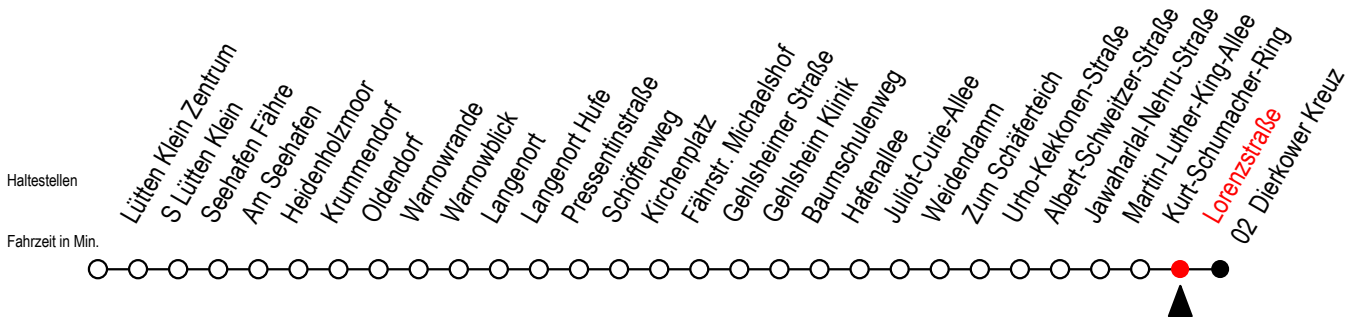

45 Lorenzstraße

Gültig ab 15.08.2022

Alle Angaben ohne Gewähr

Richtung: Weidendamm

geänderte Linienführung zwischen Baumschulenweg und Dierkower Kreuz

Uhr Montag - Freitag		Uhr Samstag		Uhr Sonntag - Feiertag	
4	08 ^U 34 ^U	4	36 ^U	4	36 ^U
5	08 ^U 38 ^U 47 ^U	5	06 ^U 36 ^U	5	06 ^U 36 ^U
6	12 ^U 32 ^U 42 ^U 52 ^U	6	06 ^U 36 ^U	6	06 ^U 36 ^U
7	02 ^U 12 ^U 22 ^U 32 ^U 42 ^U 52 ^U	7	18 ^U 48 ^U	7	06 ^U 36 ^U
8	02 ^U 12 ^U 22 ^U 32 ^U 52 ^U	8	18 ^U 48 ^U	8	16 ^U 46 ^U
9	12 ^U 32 ^U 52 ^U	9	18 ^U 48 ^U	9	16 ^U 46 ^U
10	12 ^U 32 ^U 52 ^U	10	18 ^U 48 ^U	10	16 ^U 46 ^U
11	12 ^U 32 ^U 52 ^U	11	18 ^U 48 ^U	11	16 ^U 46 ^U
12	12 ^U 32 ^U 52 ^U	12	18 ^U 48 ^U	12	16 ^U 46 ^U
13	12 ^U 32 ^U 42 ^U 52 ^U	13	18 ^U 48 ^U	13	16 ^U 46 ^U
14	02 ^U 12 ^U 22 ^U 32 ^U 42 ^U 52 ^U	14	18 ^U 48 ^U	14	16 ^U 46 ^U
15	02 ^U 12 ^U 22 ^U 32 ^U 42 ^U 52 ^U	15	18 ^U 48 ^U	15	16 ^U 46 ^U
16	02 ^U 12 ^U 22 ^U 32 ^U 42 ^U 52 ^U	16	18 ^U 48 ^U	16	16 ^U 46 ^U
17	02 ^U 12 ^U 22 ^U 32 ^U 52 ^U	17	18 ^U 48 ^U	17	16 ^U 46 ^U
18	12 ^U 32 ^U 52 ^U	18	18 ^U 48 ^U	18	16 ^U 46 ^U
19	12 ^U 32 ^U 52 ^U	19	18 ^U 48 ^U	19	16 ^U 46 ^U
20	08 ^U 38 ^U	20	08 ^U 38 ^U	20	08 ^U 38 ^U
21	08 ^U 38 ^U	21	09 ^U 38 ^U	21	08 ^U 38 ^U
22	08 ^U 38 ^U	22	09 ^U 38 ^U	22	08 ^U 38 ^U
23	08 ^U 38 ^U	23	09 ^U 38 ^U	23	08 ^U 38 ^U
0	04 ^U 34 ^U	0	05 ^U 34 ^U	0	04 ^U 34 ^U

U = fährt ab Baumschulenweg über Weidendamm bis Dierkower Kreuz

Servicetelefon: 0381 / 8021900