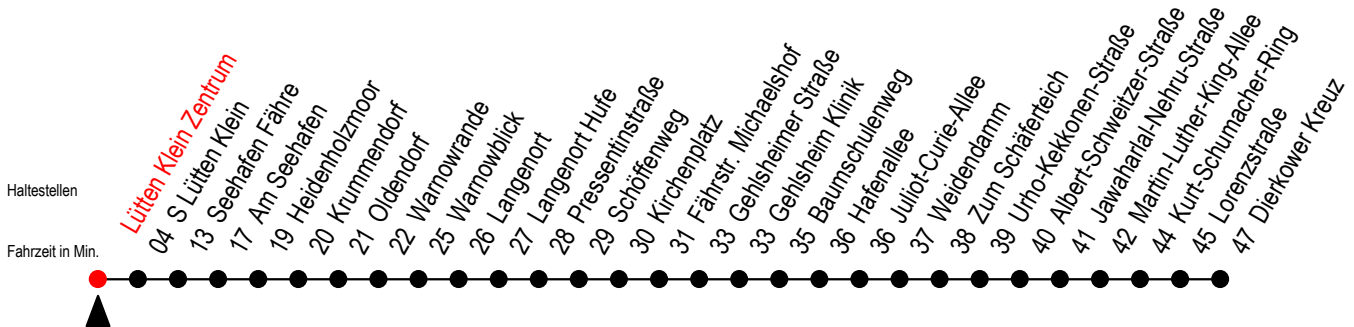

# 45 Lütten Klein Zentrum

Gültig ab 15.08.2022

Alle Angaben ohne Gewähr

Richtung: Seehafen Fähre - Warnowblick - Weidendamm - Dierkower Kreuz

geänderte Linienführung zwischen Baumschulenweg und Dierkower Kreuz

U = fährt ab Baumschulenweg über Weidendamm bis Dierkower Kreuz