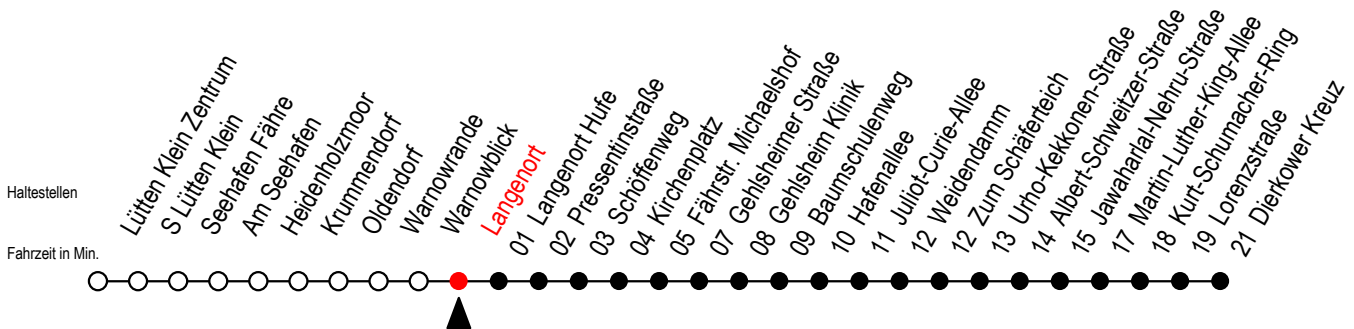

45 Langenort

Gültig ab 15.08.2022

Alle Angaben ohne Gewähr

Richtung: Weidendamm - Dierkower Kreuz

geänderte Linienführung zwischen Baumschulenweg und Dierkower Kreuz

Uhr Montag - Freitag

Uhr Samstag

Uhr Sonntag - Feiertag

4	15 ^U 49 ^U	4	17 ^U 47 ^U	4	17 ^U 47 ^U
5	19 ^U 28 ^U 51 ^U	5	17 ^U 47 ^U	5	17 ^U 47 ^U
6	11 ^U 21 ^U 31 ^U 41 ^U 51 ^U	6	17 ^U 59 ^U	6	17 ^U 47 ^U
7	01 ^U 11 ^U 21 ^U 31 ^U 41 ^U 51 ^U	7	27 ^U 57 ^U	7	17 ^U 57 ^U
8	01 ^U 11 ^U 31 ^U 51 ^U	8	27 ^U 57 ^U	8	27 ^U 57 ^U
9	11 ^U 31 ^U 51 ^U	9	27 ^U 57 ^U	9	27 ^U 57 ^U
10	11 ^U 31 ^U 51 ^U	10	27 ^U 57 ^U	10	27 ^U 57 ^U
11	11 ^U 31 ^U 51 ^U	11	27 ^U 57 ^U	11	27 ^U 57 ^U
12	11 ^U 31 ^U 51 ^U	12	27 ^U 57 ^U	12	27 ^U 57 ^U
13	11 ^U 21 ^U 31 ^U 41 ^U 51 ^U	13	27 ^U 57 ^U	13	27 ^U 57 ^U
14	01 ^U 11 ^U 21 ^U 31 ^U 41 ^U 51 ^U	14	27 ^U 57 ^U	14	27 ^U 57 ^U
15	01 ^U 11 ^U 21 ^U 31 ^U 41 ^U 51 ^U	15	27 ^U 57 ^U	15	27 ^U 57 ^U
16	01 ^U 11 ^U 21 ^U 31 ^U 41 ^U 51 ^U	16	27 ^U 57 ^U	16	27 ^U 57 ^U
17	01 ^U 11 ^U 31 ^U 51 ^U	17	27 ^U 57 ^U	17	27 ^U 57 ^U
18	11 ^U 31 ^U 51 ^U	18	27 ^U 57 ^U	18	27 ^U 57 ^U
19	11 ^U 31 ^U 49 ^U	19	27 ^U 49 ^U	19	27 ^U 49 ^U
20	19 ^U 49 ^U	20	19 ^U 50 ^U	20	19 ^U 49 ^U
21	19 ^U 49 ^U	21	19 ^U 50 ^U	21	19 ^U 49 ^U
22	19 ^U 49 ^U	22	19 ^U 50 ^U	22	19 ^U 49 ^U
23	19 ^U 45 ^U	23	19 ^U 46 ^U	23	19 ^U 45 ^U
0	15 ^U	0	15 ^U	0	15 ^U

U = fährt ab Baumschulenweg über Weidendamm bis Dierkower Kreuz

Servicetelefon: 0381 / 8021900