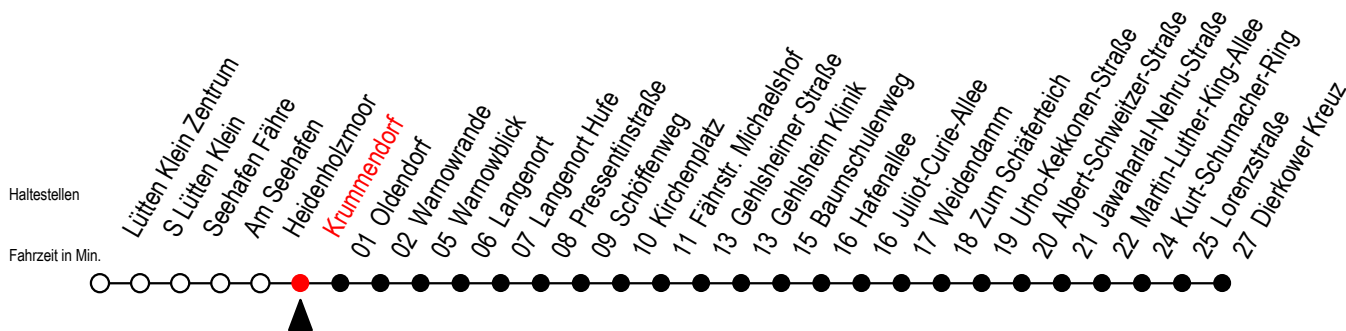

45 Krummendorf

Gültig ab 15.08.2022

Alle Angaben ohne Gewähr

Richtung: Warnowblick - Weidendamm - Dierkower Kreuz

geänderte Linienführung zwischen Baumschulenweg und Dierkower Kreuz

Uhr Montag - Freitag

Uhr Samstag

U = fährt ab Baumschulenweg über Weidendamm bis Dierkower Kreuz