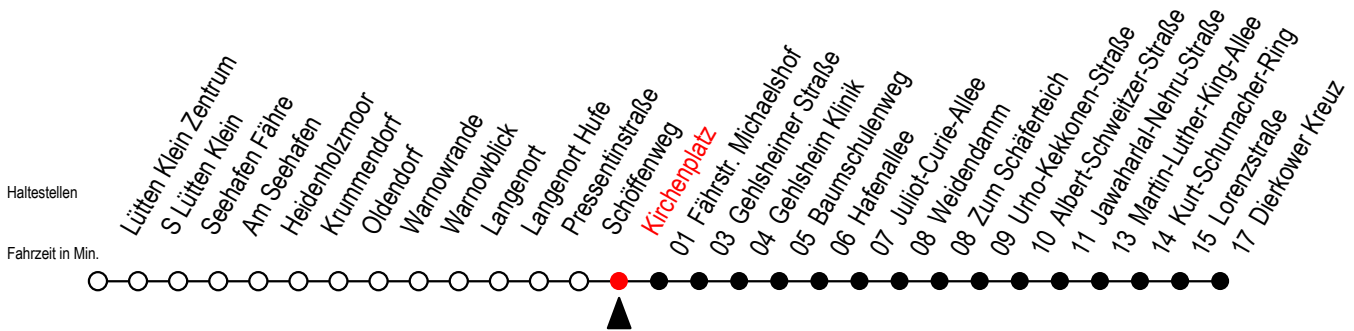

45 Kirchenplatz

Gültig ab 15.08.2022

Alle Angaben ohne Gewähr

Richtung: Weidendamm - Dierkower Kreuz

geänderte Linienführung zwischen Baumschulenweg und Dierkower Kreuz

Uhr Montag - Freitag

Uhr Samstag

Uhr Sonntag - Feiertag

4	19 ^U 53 ^U	4	21 ^U 51 ^U	4	21 ^U 51 ^U
5	23 ^U 32 ^U 56 ^U	5	21 ^U 51 ^U	5	21 ^U 51 ^U
6	16 ^U 26 ^U 36 ^U 46 ^U 56 ^U	6	21 ^U	6	21 ^U 51 ^U
7	06 ^U 16 ^U 26 ^U 36 ^U 46 ^U 56 ^U	7	03 ^U 32 ^U	7	21 ^U
8	06 ^U 16 ^U 36 ^U 56 ^U	8	02 ^U 32 ^U	8	01 ^U 31 ^U
9	16 ^U 36 ^U 56 ^U	9	02 ^U 32 ^U	9	01 ^U 31 ^U
10	16 ^U 36 ^U 56 ^U	10	02 ^U 32 ^U	10	01 ^U 31 ^U
11	16 ^U 36 ^U 56 ^U	11	02 ^U 32 ^U	11	01 ^U 31 ^U
12	16 ^U 36 ^U 56 ^U	12	02 ^U 32 ^U	12	01 ^U 31 ^U
13	16 ^U 26 ^U 36 ^U 46 ^U 56 ^U	13	02 ^U 32 ^U	13	01 ^U 31 ^U
14	06 ^U 16 ^U 26 ^U 36 ^U 46 ^U 56 ^U	14	02 ^U 32 ^U	14	01 ^U 31 ^U
15	06 ^U 16 ^U 26 ^U 36 ^U 46 ^U 56 ^U	15	02 ^U 32 ^U	15	01 ^U 31 ^U
16	06 ^U 16 ^U 26 ^U 36 ^U 46 ^U 56 ^U	16	02 ^U 32 ^U	16	01 ^U 31 ^U
17	06 ^U 16 ^U 36 ^U 56 ^U	17	02 ^U 32 ^U	17	01 ^U 31 ^U
18	16 ^U 36 ^U 56 ^U	18	02 ^U 32 ^U	18	01 ^U 31 ^U
19	16 ^U 36 ^U 53 ^U	19	02 ^U 32 ^U 53 ^U	19	01 ^U 31 ^U 53 ^U
20	23 ^U 53 ^U	20	23 ^U 53 ^U	20	23 ^U 53 ^U
21	23 ^U 53 ^U	21	23 ^U 53 ^U	21	23 ^U 53 ^U
22	23 ^U 53 ^U	22	23 ^U 53 ^U	22	23 ^U 53 ^U
23	23 ^U 49 ^U	23	23 ^U 49 ^U	23	23 ^U 49 ^U
0	19 ^U	0	19 ^U	0	19 ^U

U = fährt ab Baumschulenweg über Weidendamm bis Dierkower Kreuz

Servicetelefon: 0381 / 8021900