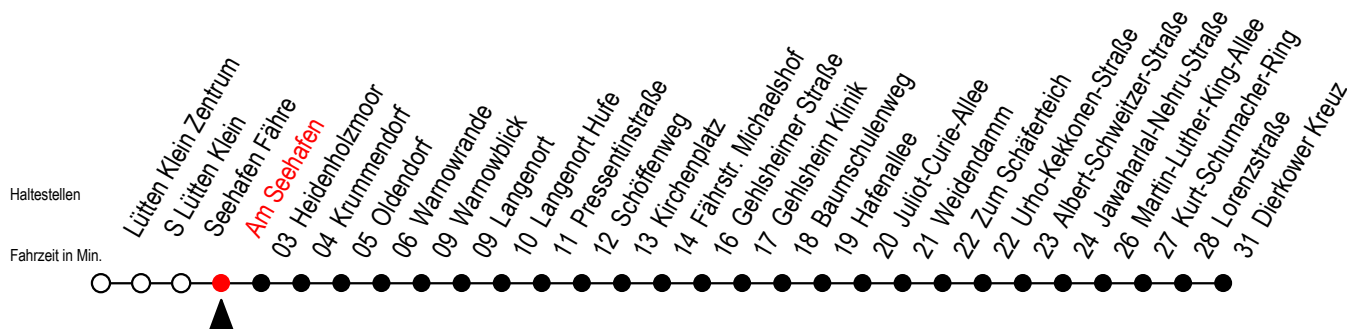

45 Am Seehafen

Gültig ab 15.08.2022

Alle Angaben ohne Gewähr

Richtung: Warnowblick - Weidendamm - Dierkower Kreuz

geänderte Linienführung zwischen Baumschulenweg und Dierkower Kreuz

Uhr Montag - Freitag

Uhr Samstag

Uhr Sonntag - Feiertag

5	18 ^U	5	--	5	--
6	02 ^U 32 ^U	6	50 ^U	6	--
7	02 ^U 32 ^U	7	48 ^U	7	--
8	02 ^U	8	48 ^U	8	48 ^U
9	02 ^U	9	48 ^U	9	48 ^U
10	02 ^U	10	48 ^U	10	48 ^U
11	02 ^U	11	48 ^U	11	48 ^U
12	02 ^U	12	48 ^U	12	48 ^U
13	02 ^U	13	48 ^U	13	48 ^U
14	02 ^U 32 ^U	14	48 ^U	14	48 ^U
15	02 ^U 32 ^U	15	48 ^U	15	48 ^U
16	02 ^U 32 ^U	16	48 ^U	16	48 ^U
17	02 ^U	17	48 ^U	17	48 ^U
18	02 ^U	18	48 ^U	18	48 ^U
19	02 ^U 41 ^U	19	41 ^U	19	41 ^U
20	11 ^U 41 ^U	20	11 ^U 42 ^U	20	11 ^U 41 ^U
21	11 ^U 41 ^U	21	11 ^U 42 ^U	21	11 ^U 41 ^U
22	11 ^U 41 ^U	22	11 ^U 42 ^U	22	11 ^U 41 ^U
23	11 ^U 37 ^U	23	11 ^U 38 ^U	23	11 ^U 37 ^U
0	07 ^U	0	07 ^U	0	07 ^U

U = fährt ab Baumschulenweg über Weidendamm bis Dierkower Kreuz