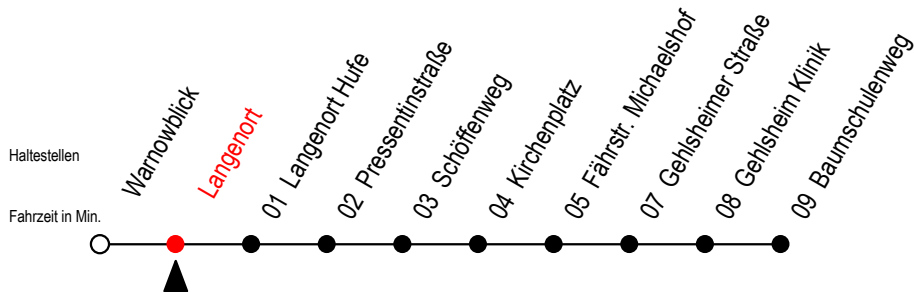

# BUS 45A Langenort

Gültig ab 15.08.2022

Alle Angaben ohne Gewähr

Richtung: Baumschulenweg

fährt als Abruf - Linien - Taxi

## Uhr täglich

0	45 <sup>A</sup>
1	45 <sup>A</sup>
2	45 <sup>A</sup>
3	45 <sup>A</sup>

A = an der Haltestelle Baumschulenweg Anschluss zur Linie F2

Abruf - Linien - Taxi bitte bis spätestens 30. Min. vor Abfahrt unter RSAG Tel. Nr. 0381/802 1900 bestellen