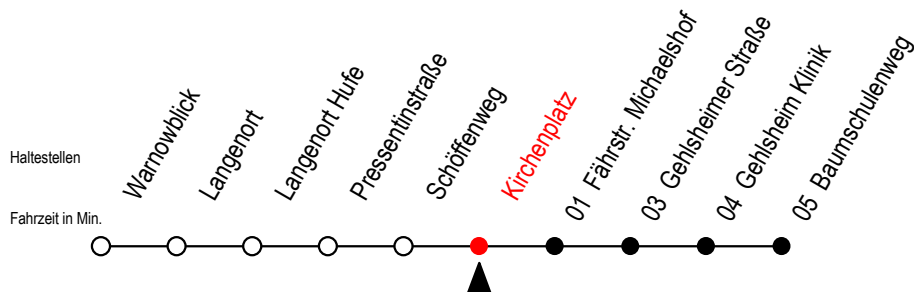

BUS 45A Kirchenplatz

Gültig ab 15.08.2022

Alle Angaben ohne Gewähr

Richtung: Baumschulenweg

fährt als Abruf - Linien - Taxi

Uhr täglich

0	48 ^A
1	48 ^A
2	48 ^A
3	48 ^A

A = an der Haltestelle Baumschulenweg Anschluss zur Linie F2

Abruf - Linien - Taxi bitte bis spätestens 30. Min. vor Abfahrt unter RSAG Tel. Nr. 0381/802 1900 bestellen