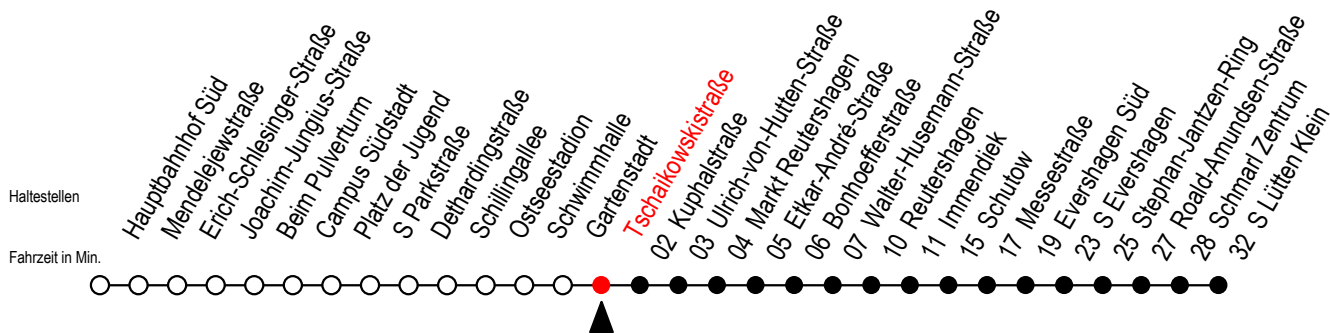

# 39 Tschaikowskistraße

Gültig ab 15.08.2022

Alle Angaben ohne Gewähr

**Richtung: S Lütten Klein über Markt Reutershagen**

## Uhr Montag - Freitag

5	58		
6	28	56	
7	16	36	56
8	16	36	56
9	16	36	56
10	16	36	56
11	16	36	56
12	16	36	56
13	16	36	56
14	16	36	56
15	16	36	56
16	16	36	56
17	16	36	56
18	16	36	59