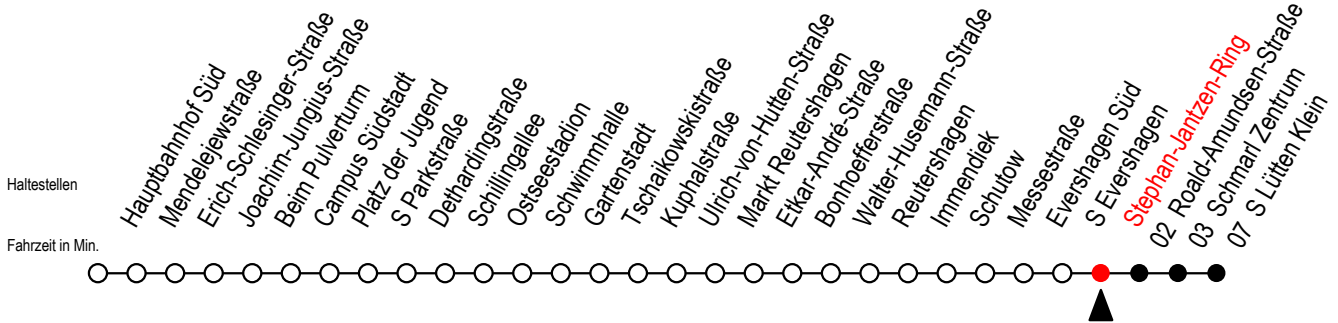

# 39 Stephan-Jantzen-Ring

Gültig ab 15.08.2022

Alle Angaben ohne Gewähr

Richtung: S Lütten Klein

## Uhr Montag - Freitag

5	22	52	
6	22	52	
7	21	41	
8	01	21	41
9	01	21	41
10	01	21	41
11	01	21	41
12	01	21	41
13	01	21	41
14	01	21	41
15	01	21	41
16	01	21	41
17	01	21	41
18	01	21	41
19	01	24	54
20	24	54	
21	24		

## Uhr Samstag

5	--	
6	--	
7	--	
8	--	
9	54	
10	24	54
11	24	54
12	24	54
13	24	54
14	24	54
15	24	54
16	24	54
17	24	54
18	24	54
19	24	54
20	24	54
21	24	