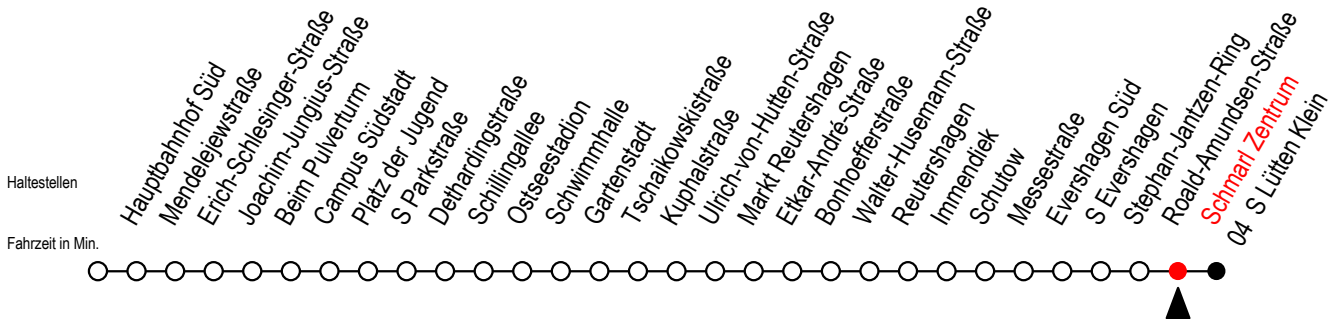

39 Schmarl Zentrum

Gültig ab 15.08.2022

Alle Angaben ohne Gewähr

Richtung: S Lütten Klein

Uhr Montag - Freitag

5	24	54	
6	24	54	
7	23	43	
8	03	23	43
9	03	23	43
10	03	23	43
11	03	23	43
12	03	23	43
13	03	23	43
14	03	23	43
15	03	23	43
16	03	23	43
17	03	23	43
18	03	23	43
19	03	26	56
20	26	56	
21	26		

Uhr Samstag

5	--	
6	--	
7	--	
8	--	
9	56	
10	26	56
11	26	56
12	26	56
13	26	56
14	26	56
15	26	56
16	26	56
17	26	56
18	26	56
19	26	56
20	26	56
21	26	