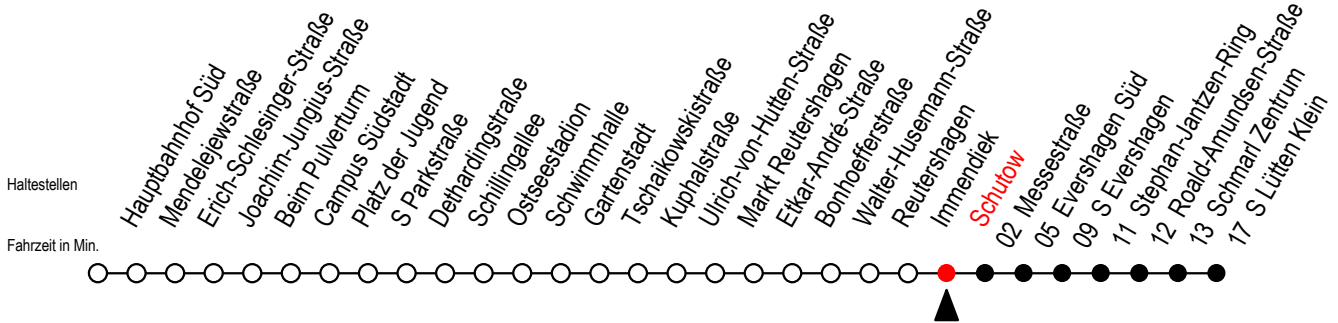

39 Schutow

Gültig ab 15.08.2022

Alle Angaben ohne Gewähr

Richtung: S Lütten Klein

Uhr Montag - Freitag

5	12	42
6	12	42
7	10	30 50
8	10	30 50
9	10	30 50
10	10	30 50
11	10	30 50
12	10	30 50
13	10	30 50
14	10	30 50
15	10	30 50
16	10	30 50
17	10	30 50
18	10	30 50
19	13	43
20	13	43
21	13	

Uhr Samstag

5	--
6	--
7	--
8	--
9	43
10	13 43
11	13 43
12	13 43
13	13 43
14	13 43
15	13 43
16	13 43
17	13 43
18	13 43
19	13 43
20	13 43
21	13