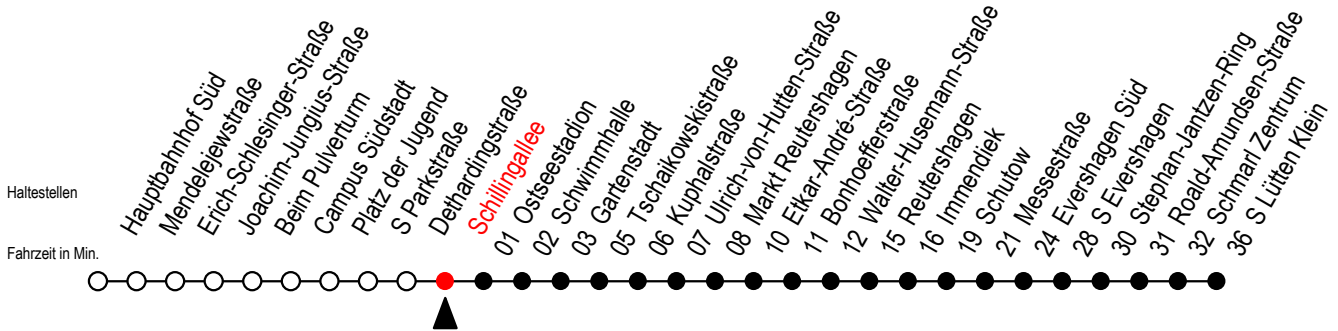

39 Schillingallee

Gültig ab 15.08.2022

Alle Angaben ohne Gewähr

Richtung: S Lütten Klein über Markt Reutershagen

Uhr Montag - Freitag

5	54		
6	24	51	
7	11	31	51
8	11	31	51
9	11	31	51
10	11	31	51
11	11	31	51
12	11	31	51
13	11	31	51
14	11	31	51
15	11	31	51
16	11	31	51
17	11	31	51
18	11	31	54