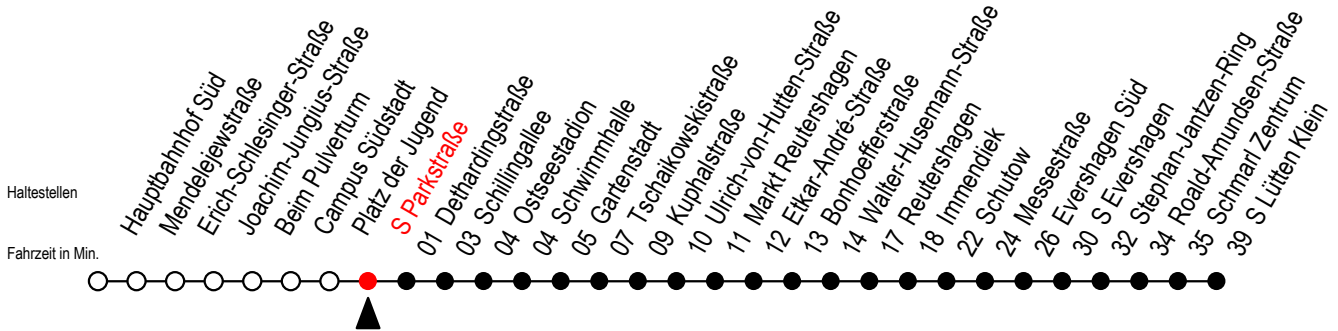

39 S Parkstraße

Gültig ab 15.08.2022

Alle Angaben ohne Gewähr

Richtung: S Lütten Klein über Markt Reutershagen

Uhr Montag - Freitag

5	51		
6	21	49	
7	09	29	49
8	09	29	49
9	09	29	49
10	09	29	49
11	09	29	49
12	09	29	49
13	09	29	49
14	09	29	49
15	09	29	49
16	09	29	49
17	09	29	49
18	09	29	52