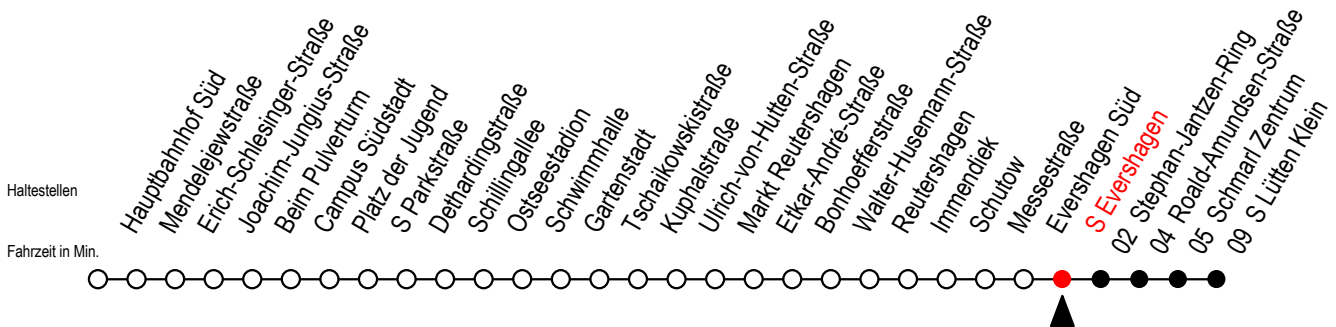

39 S Evershagen

Gültig ab 15.08.2022

Alle Angaben ohne Gewähr

Richtung: S Lütten Klein

Uhr Montag - Freitag

5	20	50	
6	20	50	
7	19	39	59
8	19	39	59
9	19	39	59
10	19	39	59
11	19	39	59
12	19	39	59
13	19	39	59
14	19	39	59
15	19	39	59
16	19	39	59
17	19	39	59
18	19	39	59
19	22	52	
20	22	52	
21	22		

Uhr Samstag

5	--	
6	--	
7	--	
8	--	
9	52	
10	22	52
11	22	52
12	22	52
13	22	52
14	22	52
15	22	52
16	22	52
17	22	52
18	22	52
19	22	52
20	22	52
21	22	