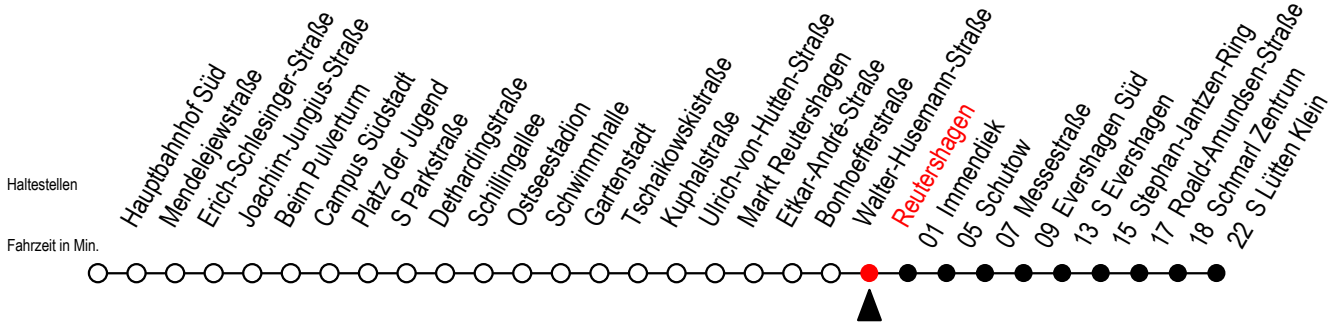

39 Reutershagen

Gültig ab 15.08.2022

Alle Angaben ohne Gewähr

Richtung: S Lütten Klein

Uhr Montag - Freitag

5	08	38
6	08	38
7	06	26 46
8	06	26 46
9	06	26 46
10	06	26 46
11	06	26 46
12	06	26 46
13	06	26 46
14	06	26 46
15	06	26 46
16	06	26 46
17	06	26 46
18	06	26 46
19	09	39
20	09	39
21	09	

Uhr Samstag

5	--
6	--
7	--
8	--
9	39
10	09 39
11	09 39
12	09 39
13	09 39
14	09 39
15	09 39
16	09 39
17	09 39
18	09 39
19	09 39
20	09 39
21	09