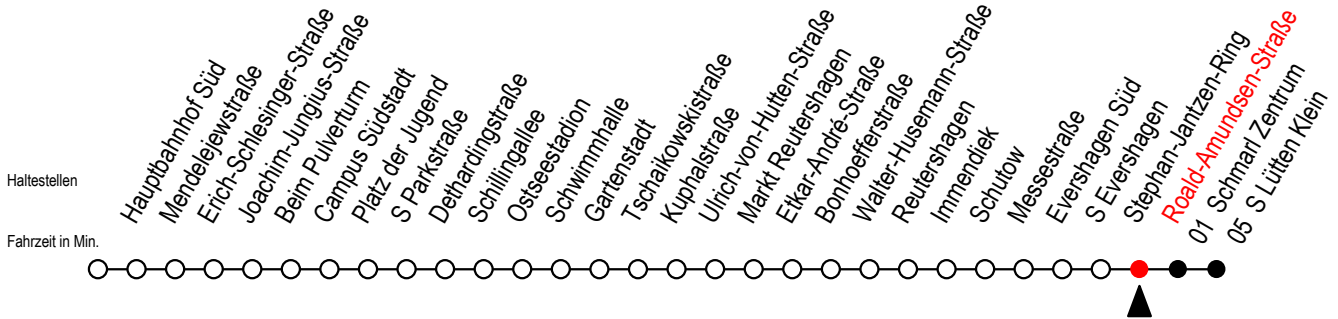

39 Roald-Amundsen-Straße

Gültig ab 15.08.2022

Alle Angaben ohne Gewähr

Richtung: S Lütten Klein

Uhr Montag - Freitag

5	23	53	
6	23	53	
7	22	42	
8	02	22	42
9	02	22	42
10	02	22	42
11	02	22	42
12	02	22	42
13	02	22	42
14	02	22	42
15	02	22	42
16	02	22	42
17	02	22	42
18	02	22	42
19	02	25	55
20	25	55	
21	25		

Uhr Samstag

5	--	
6	--	
7	--	
8	--	
9	55	
10	25	55
11	25	55
12	25	55
13	25	55
14	25	55
15	25	55
16	25	55
17	25	55
18	25	55
19	25	55
20	25	55
21	25	