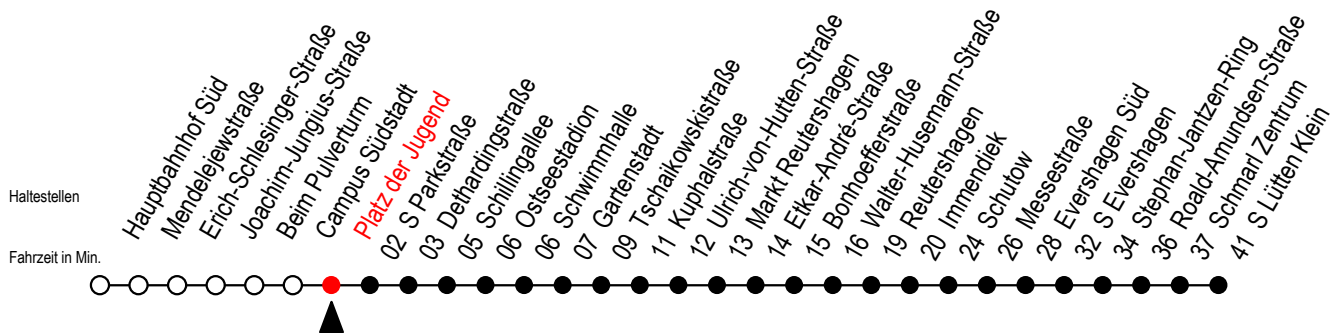

# 39 Platz der Jugend

Gültig ab 15.08.2022

Alle Angaben ohne Gewähr

Richtung: S Lütten Klein über Markt Reutershagen

## Uhr Montag - Freitag

5	50		
6	20	47	
7	07	27	47
8	07	27	47
9	07	27	47
10	07	27	47
11	07	27	47
12	07	27	47
13	07	27	47
14	07	27	47
15	07	27	47
16	07	27	47
17	07	27	47
18	07	27	50