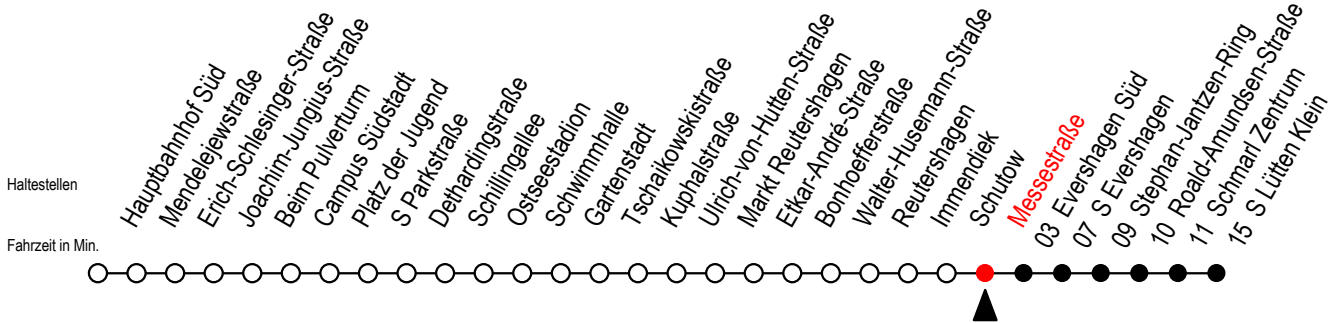

# 39 Messestraße

Gültig ab 15.08.2022

Alle Angaben ohne Gewähr

Richtung: S Lütten Klein

## Uhr Montag - Freitag

5	14	44	
6	14	44	
7	12	32	52
8	12	32	52
9	12	32	52
10	12	32	52
11	12	32	52
12	12	32	52
13	12	32	52
14	12	32	52
15	12	32	52
16	12	32	52
17	12	32	52
18	12	32	52
19	15	45	
20	15	45	
21	15		

## Uhr Samstag

5	--	
6	--	
7	--	
8	--	
9	45	
10	15	45
11	15	45
12	15	45
13	15	45
14	15	45
15	15	45
16	15	45
17	15	45
18	15	45
19	15	45
20	15	45
21	15	