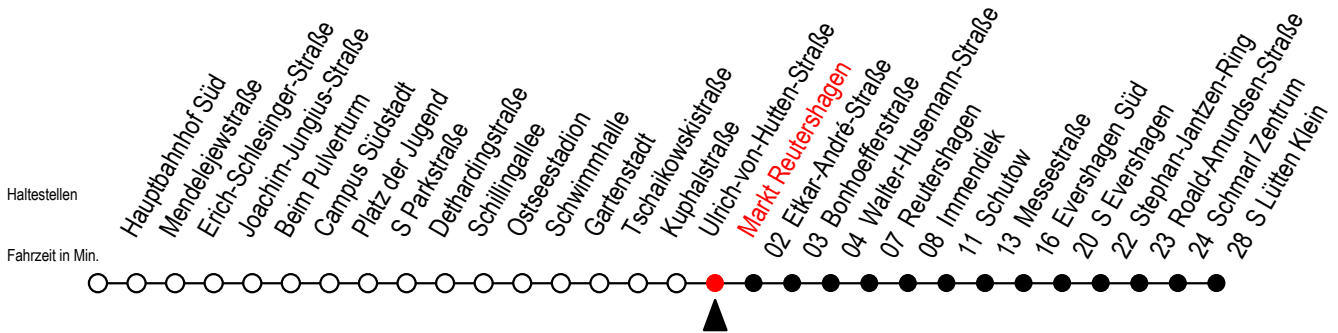

# 39 Markt Reutershagen

Gültig ab 15.08.2022

Alle Angaben ohne Gewähr

Richtung: S Lütten Klein

## Uhr Montag - Freitag

5	02	32	
6	02	32	
7	00	20	40
8	00	20	40
9	00	20	40
10	00	20	40
11	00	20	40
12	00	20	40
13	00	20	40
14	00	20	40
15	00	20	40
16	00	20	40
17	00	20	40
18	00	20	40
19	03	33	
20	03	33	
21	03		

## Uhr Samstag

5	--	
6	--	
7	--	
8	--	
9	33	
10	03	33
11	03	33
12	03	33
13	03	33
14	03	33
15	03	33
16	03	33
17	03	33
18	03	33
19	03	33
20	03	33
21	03	